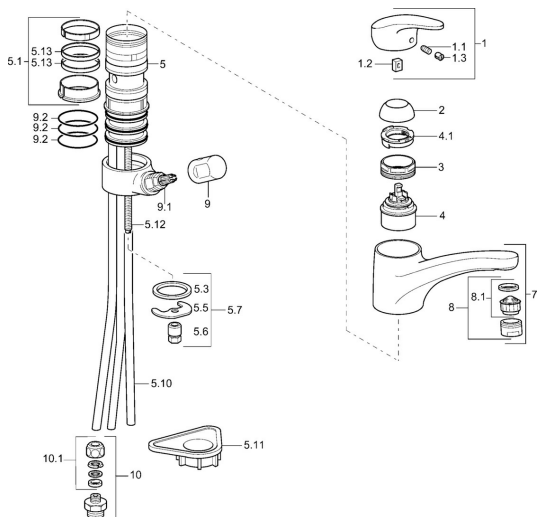

EAN: 4015474259218

static.hansa.com/01152273

Náhradné diely

SP01152173

	Názov	Kód
1	Ovládacia rukoväť, L=87 mm	59914195
1.1	Skrutka, M5x8, SW2,5	59904755
1.2	Klzné puzdro	59904778
1.3	Záslepka Sivá	59912112
2	Krytka Moka Ukončené	5991264787
2	Krytka Chróm	59912647
3	Upevňovacia skrutka, M50x1, SW45	59904890
4	Kartuš, 4.8 eco	59904601
4.1	Hot water limiter	59904759
5.1	Tesnenie sada	59912646
5.3	Tesnenie, 37x48x3.5	59911422
5.5		59904765
5.6	Skrutka, M8x1, SW13	59904766
5.7	Upevňovací set	59910749
5.10	Potrubie, d 10 mm, L=413	59911423
5.10	Flexibilná hadička, L=500, G3/8-M10x1	59911767
5.11	Podložka	59910008
5.12	Upevňovacia skrutka, M8x1, L=140	59912474
5.13	Tesnenie, 40.3x6	59911387
7	Výtokové rameno Biela Ukončené	5991271182
7	Výtokové rameno Chróm	59912711
8	Aerator, M24x1 STD HC A Chróm	59902366
8	Aerator, M24x1 A (2011-) Chróm	59913740
8	Aerator, M24x1 A Biela Ukončené	59905419
8	Aerator, M24x1 Moka Ukončené	59904998
8.1	Aerator, M22/24 A	59902081
9	Rukoväť Chróm	59910370
9.1	Sedlo, G1/2	59913457
9.2	O-kružok, d 45x2.5	59911151
10	Connector nipple, G3/4xG3/8 Ukončené	59910940
10.1	Vsuvka Ukončené	59910377