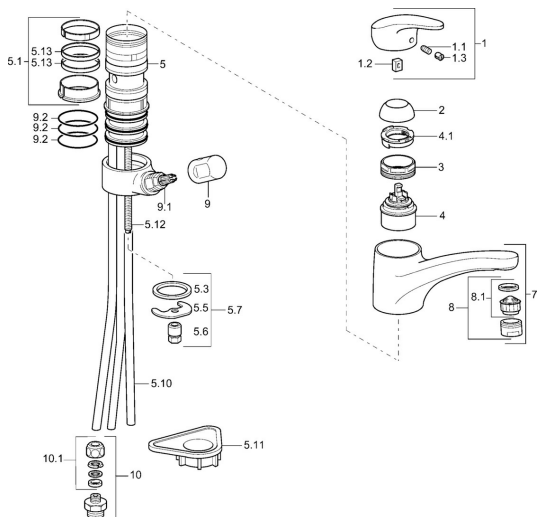

EAN: 4015474259218

static.hansa.com/01152273

Parti di ricambio

SP01152173

	Nome	Codice
1	Leva, L=87 mm	59914195
1.1	Screw, M5x8, SW2.5	59904755
1.2	Adattatore	59904778
1.3	Tappo Grigio	59912112
2	Cappuccio Moka Fuori produzione	5991264787
2	Cappuccio Cromo	59912647
3	Viti di fissaggio, M50x1, SW45	59904890
4	Cartuccia, 4.8 eco	59904601
4.1	Hot water limiter	59904759
5.1	Kit di guarnizione	59912646
5.3	Giunto, 37x48x3.5	59911422
5.5	Fixing plate	59904765
5.6	Screw, M8x1, SW13	59904766
5.7	Set di fissaggio	59910749
5.10	, d 10 mm, L=413	59911423
5.10	Cannette flessibili, L=500, G3/8-M10x1	59911767
5.11	Base per fissaggio	59910008
5.12	Viti di fissaggio, M8x1, L=140	59912474
5.13	Giunto, 40.3x6	59911387
7	Bocca Bianco Fuori produzione	5991271182
7	Bocca Cromo	59912711
8	Aereatore, M24x1 STD HC A Cromo	59902366
8	Aereatore, M24x1 A (2011-) Cromo	59913740
8	Aereatore, M24x1 A Bianco Fuori produzione	59905419
8	Aereatore, M24x1 Moka Fuori produzione	59904998
8.1	Aereatore, M22/24 A	59902081
9	Maniglia Cromo	59910370
9.1	Vitone, G1/2	59913457
9.2	O-ring, d 45x2.5	59911151
10	Connector nipple, G3/4xG3/8 Fuori produzione	59910940
10.1	Niplo Fuori produzione	59910377