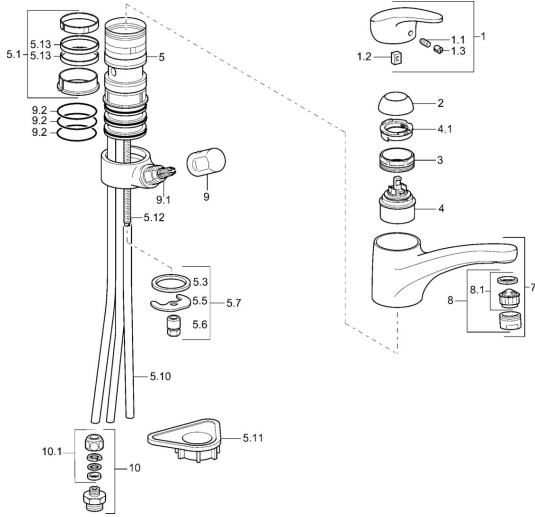

## Ersatzteile

### SP01152173

	Name	Art.-Nr.
1	Hebel, L=87 mm	59914195
1.1	Schraube, M5x8, SW2.5	59904755
1.2	Kunststoffadapter	59904778
1.3	Dekorkappe Grau	59912112
2	Abdeckkappe Mocca <b>Ausgelaufen</b>	5991264787
2	Abdeckkappe Chrom	59912647
3	Befestigungsschraube, M50x1, SW45	59904890
4	Kartusche, 4.8 eco	59904601
4.1	Warmwasser Begrenzer	59904759
5.1	Dichtungskit	59912646
5.3	Dichtung, 37x48x3.5	59911422
5.5	Befestigungsplatte	59904765
5.6	Schraube, M8x1, SW13	59904766
5.7	Befestigungssatz	59910749
5.10	Rohr, d 10 mm, L=413	59911423
5.10	Anschlußschlauch, L=500, G3/8-M10x1	59911767
5.11	PVC-Befestigungsplatte	59910008
5.12	Befestigungsschraube, M8x1, L=140	59912474
5.13	Dichtung, 40.3x6	59911387
7	Auslauf Weiss <b>Ausgelaufen</b>	5991271182
7	Auslauf Chrom	59912711
8	Luftsprudler, M24x1 STD HC A Chrom	59902366
8	Luftsprudler, M24x1 A (2011-) Chrom	59913740
8	Luftsprudler, M24x1 A Weiss <b>Ausgelaufen</b>	59905419
8	Luftsprudler, M24x1 Mocca <b>Ausgelaufen</b>	59904998
8.1	Luftsprudler, M22/24 A	59902081
9	Griff Chrom	59910370
9.1	Oberteil, G1/2	59913457
9.2	O-Ring, d 45x2.5	59911151
10	Verbindungsniessel, G3/4xG3/8 <b>Ausgelaufen</b>	59910940
10.1	Anschlussniessel <b>Ausgelaufen</b>	59910377