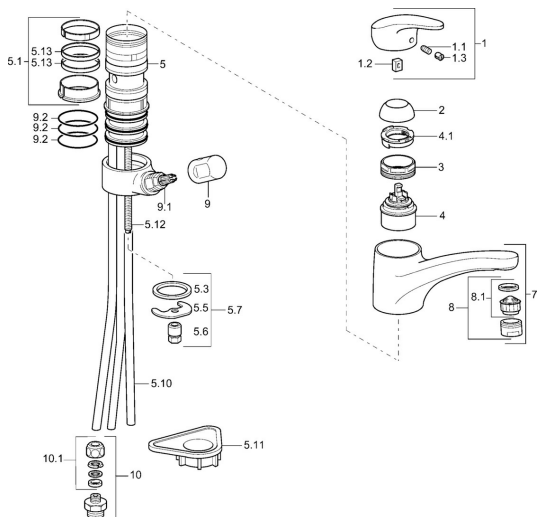

EAN: 4015474259218

static.hansa.com/01152273

Náhradní díly

SP01152173

	Název	Kód
1	Páka, L=87 mm	59914195
1.1	Šroub, M5x8, SW2.5	59904755
1.2	Kluzné pouzdro (osazené)	59904778
1.3	Záslepka Šedá	59912112
2	Krytka Moka Ukončeno	5991264787
2	Krytka Chrom	59912647
3	Upevňovací šroub, M50x1, SW45	59904890
4	Kartuše, 4,8 eco	59904601
4.1	Hot water limiter	59904759
5.1	Těsnící sada	59912646
5.3	Těsnění, 37x48x3.5	59911422
5.5	Upevňovací deska	59904765
5.6	Šroub, M8x1, SW13	59904766
5.7	Upevňovací set	59910749
5.10	Roura, d 10 mm, L=413	59911423
5.10	Flexibilní hadička, L=500, G3/8-M10x1	59911767
5.11	Upevňovací destička	59910008
5.12	Upevňovací šroub, M8x1, L=140	59912474
5.13	Těsnění, 40.3x6	59911387
7	Výtokové rameno Bílá Ukončeno	5991271182
7	Výtokové rameno Chrom	59912711
8	Aerator, M24x1 STD HC A Chrom	59902366
8	Aerator, M24x1 A (2011-) Chrom	59913740
8	Aerator, M24x1 A Bílá Ukončeno	59905419
8	Aerator, M24x1 Moka Ukončeno	59904998
8.1	Aerator, M22/24 A	59902081
9	Ovládací páka Chrom	59910370
9.1	Vršek, G1/2	59913457
9.2	O-kroužek, d 45x2.5	59911151
10	Connector nipple, G3/4xG3/8 Ukončeno	59910940
10.1	Šroubení Ukončeno	59910377