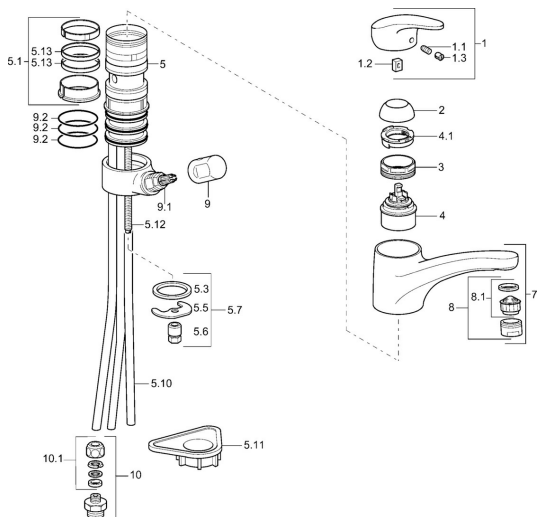

EAN: 4015474084681

static.hansa.com/0115217387

Náhradné diely

SP01152173

	Názov	Kód
1	Ovládacia rukoväť, L=87 mm	59914195
1.1	Skrutka, M5x8, SW2,5	59904755
1.2	Klzné puzdro	59904778
1.3	Záslepka Sivá	59912112
2	Krytka Moka Ukončené	5991264787
2	Krytka Chróm	59912647
3	Upevňovacia skrutka, M50x1, SW45	59904890
4	Kartuš, 4.8 eco	59904601
4.1	Hot water limiter	59904759
5.1	Tesnenie sada	59912646
5.3	Tesnenie, 37x48x3.5	59911422
5.5		59904765
5.6	Skrutka, M8x1, SW13	59904766
5.7	Upevňovací set	59910749
5.10	Potrubie, d 10 mm, L=413	59911423
5.10	Flexibilná hadička, L=500, G3/8-M10x1	59911767
5.11	Podložka	59910008
5.12	Upevňovacia skrutka, M8x1, L=140	59912474
5.13	Tesnenie, 40.3x6	59911387
7	Výtokové rameno Biela Ukončené	5991271182
7	Výtokové rameno Chróm	59912711
8	Aerator, M24x1 STD HC A Chróm	59902366
8	Aerator, M24x1 A (2011-) Chróm	59913740
8	Aerator, M24x1 A Biela Ukončené	59905419
8	Aerator, M24x1 Moka Ukončené	59904998
8.1	Aerator, M22/24 A	59902081
9	Rukoväť Chróm	59910370
9.1	Sedlo, G1/2	59913457
9.2	O-kružok, d 45x2.5	59911151
10	Connector nipple, G3/4xG3/8 Ukončené	59910940
10.1	Vsuvka Ukončené	59910377