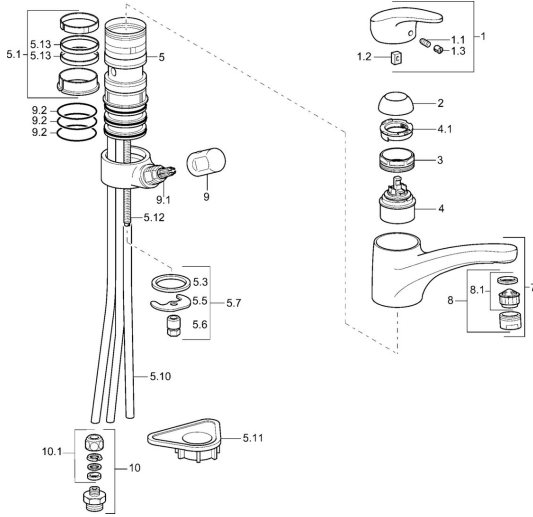

Reserveonderdelen
SP01152173

	Naam	Code
1	Hendel, L=87 mm	59914195
1.1	Schroef, M5x8, SW2.5	59904755
1.2	Joint klassiek uitloop	59904778
1.3	Sierdop Grijs	59912112
2	Kap Mokka Stopgezet	5991264787
2	Kap Chroom	59912647
3	Bevestigingsschroeven, M50x1, SW45	59904890
4	Binnenwerk, 4.8 eco	59904601
4.1	Hot water limiter	59904759
5.1	Dichting	59912646
5.3	Dichting, 37x48x3.5	59911422
5.5	Fixing plate	59904765
5.6	Schroef, M8x1, SW13	59904766
5.7	Bevestigingsset	59910749
5.10	Pijp, d 10 mm, L=413	59911423
5.10	Flexibele aansluitingen, L=500, G3/8-M10x1	59911767
5.11	Verstevigingsplaat	59910008
5.12	Bevestigingsschroeven, M8x1, L=140	59912474
5.13	Dichting, 40.3x6	59911387
7	Uitloop Wit Stopgezet	5991271182
7	Uitloop Chroom	59912711
8	Mousseur, M24x1 STD HC A Chroom	59902366
8	Mousseur, M24x1 A (2011-) Chroom	59913740
8	Mousseur, M24x1 A Wit Stopgezet	59905419
8	Mousseur, M24x1 Mokka Stopgezet	59904998
8.1	Mousseur, M22/24 A	59902081
9	Hendel Chroom	59910370
9.1	Binnenwerk, G1/2	59913457
9.2	O-ring, d 45x2.5	59911151
10	Connector nipple, G3/4xG3/8 Stopgezet	59910940
10.1	Nippel Stopgezet	59910377