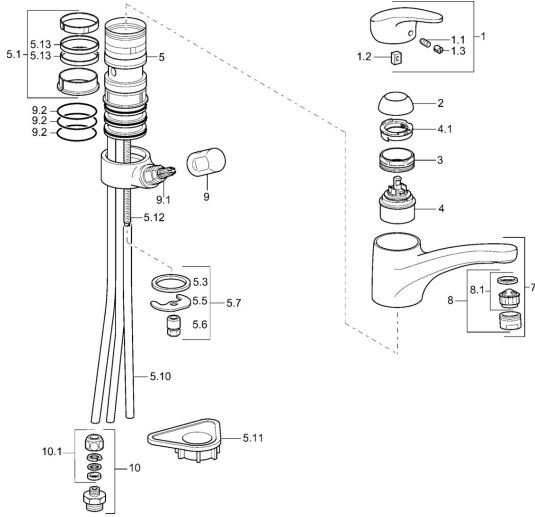

Ersatzteile
SP01152173

	Name	Art.-Nr.
1	Hebel, L=87 mm	59914195
1.1	Schraube, M5x8, SW2.5	59904755
1.2	Kunststoffadapter	59904778
1.3	Dekorkappe Grau	59912112
2	Abdeckkappe Mocca Ausgelaufen	5991264787
2	Abdeckkappe Chrom	59912647
3	Befestigungsschraube, M50x1, SW45	59904890
4	Kartusche, 4.8 eco	59904601
4.1	Warmwasser Begrenzer	59904759
5.1	Dichtungskit	59912646
5.3	Dichtung, 37x48x3.5	59911422
5.5	Befestigungsplatte	59904765
5.6	Schraube, M8x1, SW13	59904766
5.7	Befestigungssatz	59910749
5.10	Rohr, d 10 mm, L=413	59911423
5.10	Anschlußschlauch, L=500, G3/8-M10x1	59911767
5.11	PVC-Befestigungsplatte	59910008
5.12	Befestigungsschraube, M8x1, L=140	59912474
5.13	Dichtung, 40.3x6	59911387
7	Auslauf Weiss Ausgelaufen	5991271182
7	Auslauf Chrom	59912711
8	Luftsprudler, M24x1 STD HC A Chrom	59902366
8	Luftsprudler, M24x1 A (2011-) Chrom	59913740
8	Luftsprudler, M24x1 A Weiss Ausgelaufen	59905419
8	Luftsprudler, M24x1 Mocca Ausgelaufen	59904998
8.1	Luftsprudler, M22/24 A	59902081
9	Griff Chrom	59910370
9.1	Oberteil, G1/2	59913457
9.2	O-Ring, d 45x2.5	59911151
10	Verbindungsniessel, G3/4xG3/8 Ausgelaufen	59910940
10.1	Anschlussniessel Ausgelaufen	59910377