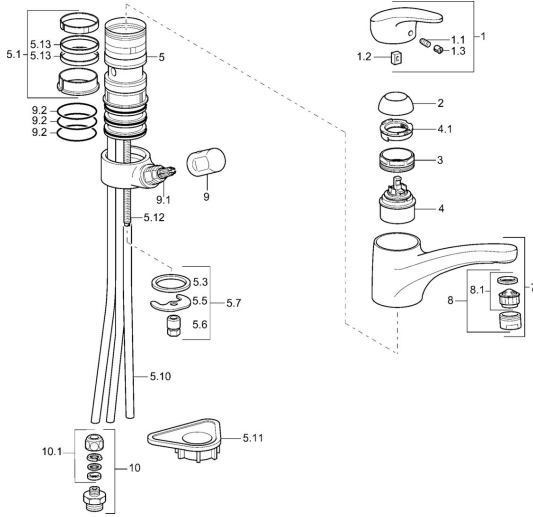

**Reserveonderdelen**
**SP01152173**

	Naam	Code
1	Hendel, L=87 mm	59914195
1.1	Schroef, M5x8, SW2.5	59904755
1.2	Joint klassiek uitloop	59904778
1.3	Sierdop Grijs	59912112
2	Kap Mokka <b>Stopgezet</b>	5991264787
2	Kap Chroom	59912647
3	Bevestigingsschroeven, M50x1, SW45	59904890
4	Binnenwerk, 4.8 eco	59904601
4.1	Hot water limiter	59904759
5.1	Dichting	59912646
5.3	Dichting, 37x48x3.5	59911422
5.5	Fixing plate	59904765
5.6	Schroef, M8x1, SW13	59904766
5.7	Bevestigingsset	59910749
5.10	Pijp, d 10 mm, L=413	59911423
5.10	Flexibele aansluitingen, L=500, G3/8-M10x1	59911767
5.11	Verstevigingsplaat	59910008
5.12	Bevestigingsschroeven, M8x1, L=140	59912474
5.13	Dichting, 40.3x6	59911387
7	Uitloop Wit <b>Stopgezet</b>	5991271182
7	Uitloop Chroom	59912711
8	Mousseur, M24x1 STD HC A Chroom	59902366
8	Mousseur, M24x1 A (2011-) Chroom	59913740
8	Mousseur, M24x1 A Wit <b>Stopgezet</b>	59905419
8	Mousseur, M24x1 Mokka <b>Stopgezet</b>	59904998
8.1	Mousseur, M22/24 A	59902081
9	Hendel Chroom	59910370
9.1	Binnenwerk, G1/2	59913457
9.2	O-ring, d 45x2.5	59911151
10	Connector nipple, G3/4xG3/8 <b>Stopgezet</b>	59910940
10.1	Nippel <b>Stopgezet</b>	59910377