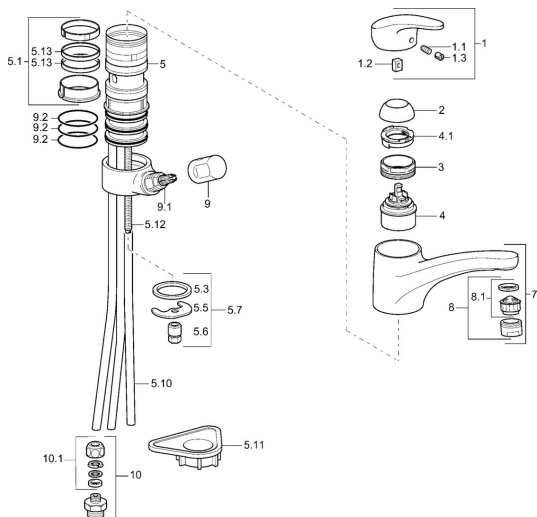

EAN: 4015474084667
static.hansa.com/0115217382

Pièces de rechange

SP01152173

	Nom	Code
1	Levier, L=87 mm	59914195
1.1	Vis, M5x8, SW2.5	59904755
1.2	Kit de joints pour bec	59904778
1.3	Capuchon Gris	59912112
2	Chape Mocca Arrêté	5991264787
2	Chape Chrome	59912647
3	Vis, M50x1, SW45	59904890
4	Cartouche, 4.8 eco	59904601
4.1	Hot water limiter	59904759
5.1	Set de fixation pour bec	59912646
5.3	Joint, 37x48x3.5	59911422
5.5	Fixing plate	59904765
5.6	Vis, M8x1, SW13	59904766
5.7	Ensemble de fixation	59910749
5.10	Tuyau, d 10 mm, L=413	59911423
5.10	Flexible d'alimentation, L=500, G3/8-M10x1	59911767
5.11	Plaque de fixation	59910008
5.12	Vis, M8x1, L=140	59912474
5.13	Joint, 40.3x6	59911387
7	Bec Blanc Arrêté	5991271182
7	Bec Chrome	59912711
8	Aérateur, M24x1 STD HC A Chrome	59902366
8	Aérateur, M24x1 A (2011-) Chrome	59913740
8	Aérateur, M24x1 A Blanc Arrêté	59905419
8	Aérateur, M24x1 Mocca Arrêté	59904998
8.1	Aérateur, M22/24 A	59902081
9	Levier Chrome	59910370
9.1	Tête, G1/2	59913457
9.2	Joint, d 45x2.5	59911151
10	Connector nipple, G3/4xG3/8 Arrêté	59910940
10.1	Nipple Arrêté	59910377