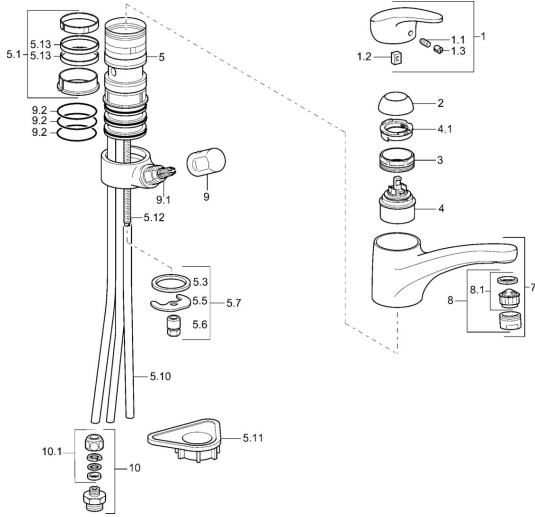

EAN: 4015474084650
static.hansa.com/01152173

Náhradné diely

SP01152173

| | Názov | Kód |
|------|---|------------|
| 1 | Ovládacia rukoväť, L=87 mm | 59914195 |
| 1.1 | Skrutka, M5x8, SW2,5 | 59904755 |
| 1.2 | Klzné puzdro | 59904778 |
| 1.3 | Záslepka Sivá | 59912112 |
| 2 | Krytka Moka Ukončené | 5991264787 |
| 2 | Krytka Chróm | 59912647 |
| 3 | Upevňovacia skrutka, M50x1, SW45 | 59904890 |
| 4 | Kartuš, 4.8 eco | 59904601 |
| 4.1 | Hot water limiter | 59904759 |
| 5.1 | Tesnenie sada | 59912646 |
| 5.3 | Tesnenie, 37x48x3.5 | 59911422 |
| 5.5 | | 59904765 |
| 5.6 | Skrutka, M8x1, SW13 | 59904766 |
| 5.7 | Upevňovací set | 59910749 |
| 5.10 | Potrubie, d 10 mm, L=413 | 59911423 |
| 5.10 | Flexibilná hadička, L=500, G3/8-M10x1 | 59911767 |
| 5.11 | Podložka | 59910008 |
| 5.12 | Upevňovacia skrutka, M8x1, L=140 | 59912474 |
| 5.13 | Tesnenie, 40.3x6 | 59911387 |
| 7 | Výtokové rameno Biela Ukončené | 5991271182 |
| 7 | Výtokové rameno Chróm | 59912711 |
| 8 | Aerator, M24x1 STD HC A Chróm | 59902366 |
| 8 | Aerator, M24x1 A (2011-) Chróm | 59913740 |
| 8 | Aerator, M24x1 A Biela Ukončené | 59905419 |
| 8 | Aerator, M24x1 Moka Ukončené | 59904998 |
| 8.1 | Aerator, M22/24 A | 59902081 |
| 9 | Rukoväť Chróm | 59910370 |
| 9.1 | Sedlo, G1/2 | 59913457 |
| 9.2 | O-kružok, d 45x2.5 | 59911151 |
| 10 | Connector nipple, G3/4xG3/8 Ukončené | 59910940 |
| 10.1 | Vsuvka Ukončené | 59910377 |