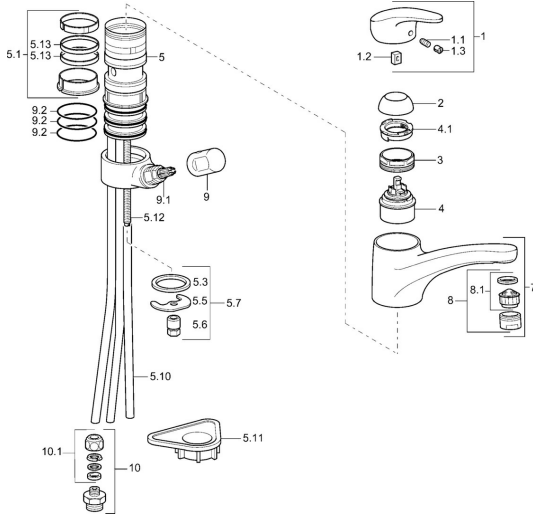

## Reserveonderdelen

### SP01152173

	Naam	Code
1	Hendel, L=87 mm	59914195
1.1	Schroef, M5x8, SW2.5	59904755
1.2	Joint klassiek uitloop	59904778
1.3	Sierdop Grijs	59912112
2	Kap Mokka <b>Stopgezet</b>	5991264787
2	Kap Chroom	59912647
3	Bevestigingsschroeven, M50x1, SW45	59904890
4	Binnenwerk, 4.8 eco	59904601
4.1	Hot water limiter	59904759
5.1	Dichting	59912646
5.3	Dichting, 37x48x3.5	59911422
5.5	Fixing plate	59904765
5.6	Schroef, M8x1, SW13	59904766
5.7	Bevestigingsset	59910749
5.10	Pijp, d 10 mm, L=413	59911423
5.10	Flexibele aansluitingen, L=500, G3/8-M10x1	59911767
5.11	Verstevigingsplaat	59910008
5.12	Bevestigingsschroeven, M8x1, L=140	59912474
5.13	Dichting, 40.3x6	59911387
7	Uitloop Wit <b>Stopgezet</b>	5991271182
7	Uitloop Chroom	59912711
8	Mousseur, M24x1 STD HC A Chroom	59902366
8	Mousseur, M24x1 A (2011-) Chroom	59913740
8	Mousseur, M24x1 A Wit <b>Stopgezet</b>	59905419
8	Mousseur, M24x1 Mokka <b>Stopgezet</b>	59904998
8.1	Mousseur, M22/24 A	59902081
9	Hendel Chroom	59910370
9.1	Binnenwerk, G1/2	59913457
9.2	O-ring, d 45x2.5	59911151
10	Connector nipple, G3/4xG3/8 <b>Stopgezet</b>	59910940
10.1	Nippel <b>Stopgezet</b>	59910377