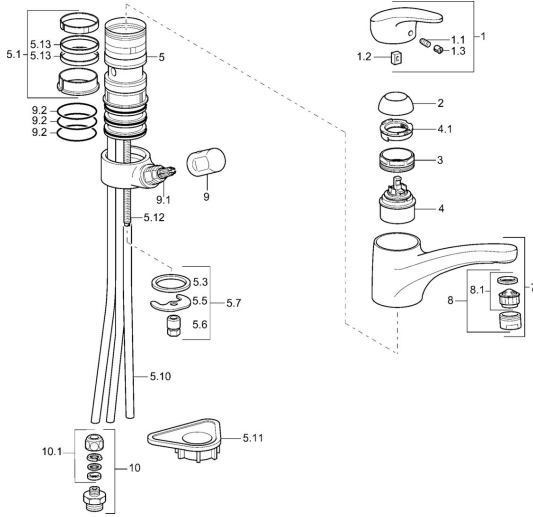

## Parti di ricambio

### SP01152173

	Nome	Codice
1	Leva, L=87 mm	59914195
1.1	Screw, M5x8, SW2.5	59904755
1.2	Adattatore	59904778
1.3	Tappo Grigio	59912112
2	Cappuccio Moka <b>Fuori produzione</b>	5991264787
2	Cappuccio Cromo	59912647
3	Viti di fissaggio, M50x1, SW45	59904890
4	Cartuccia, 4.8 eco	59904601
4.1	Hot water limiter	59904759
5.1	Kit di guarnizione	59912646
5.3	Giunto, 37x48x3.5	59911422
5.5	Fixing plate	59904765
5.6	Screw, M8x1, SW13	59904766
5.7	Set di fissaggio	59910749
5.10	, d 10 mm, L=413	59911423
5.10	Cannette flessibili, L=500, G3/8-M10x1	59911767
5.11	Base per fissaggio	59910008
5.12	Viti di fissaggio, M8x1, L=140	59912474
5.13	Giunto, 40.3x6	59911387
7	Bocca Bianco <b>Fuori produzione</b>	5991271182
7	Bocca Cromo	59912711
8	Aereatore, M24x1 STD HC A Cromo	59902366
8	Aereatore, M24x1 A (2011-) Cromo	59913740
8	Aereatore, M24x1 A Bianco <b>Fuori produzione</b>	59905419
8	Aereatore, M24x1 Moka <b>Fuori produzione</b>	59904998
8.1	Aereatore, M22/24 A	59902081
9	Maniglia Cromo	59910370
9.1	Vitone, G1/2	59913457
9.2	O-ring, d 45x2.5	59911151
10	Connector nipple, G3/4xG3/8 <b>Fuori produzione</b>	59910940
10.1	Niplo <b>Fuori produzione</b>	59910377