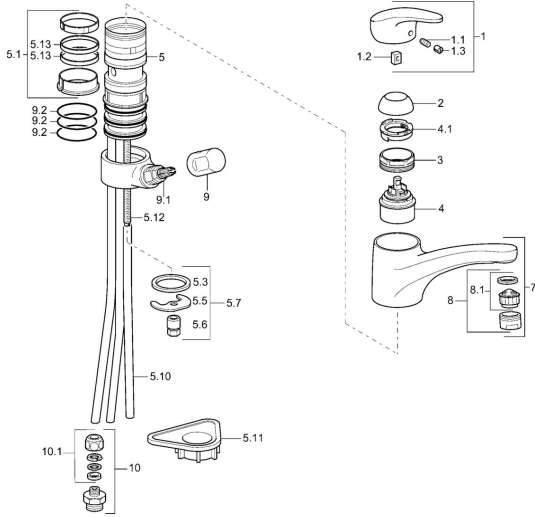

EAN: 4015474084650
static.hansa.com/01152173

Ersatzteile

SP01152173

	Name	Art.-Nr.
1	Hebel, L=87 mm	59914195
1.1	Schraube, M5x8, SW2.5	59904755
1.2	Kunststoffadapter	59904778
1.3	Dekorkappe Grau	59912112
2	Abdeckkappe Mocca Ausgelaufen	5991264787
2	Abdeckkappe Chrom	59912647
3	Befestigungsschraube, M50x1, SW45	59904890
4	Kartusche, 4.8 eco	59904601
4.1	Warmwasser Begrenzer	59904759
5.1	Dichtungskit	59912646
5.3	Dichtung, 37x48x3.5	59911422
5.5	Befestigungsplatte	59904765
5.6	Schraube, M8x1, SW13	59904766
5.7	Befestigungssatz	59910749
5.10	Rohr, d 10 mm, L=413	59911423
5.10	Anschlußschlauch, L=500, G3/8-M10x1	59911767
5.11	PVC-Befestigungsplatte	59910008
5.12	Befestigungsschraube, M8x1, L=140	59912474
5.13	Dichtung, 40.3x6	59911387
7	Auslauf Weiss Ausgelaufen	5991271182
7	Auslauf Chrom	59912711
8	Luftsprudler, M24x1 STD HC A Chrom	59902366
8	Luftsprudler, M24x1 A (2011-) Chrom	59913740
8	Luftsprudler, M24x1 A Weiss Ausgelaufen	59905419
8	Luftsprudler, M24x1 Mocca Ausgelaufen	59904998
8.1	Luftsprudler, M22/24 A	59902081
9	Griff Chrom	59910370
9.1	Oberteil, G1/2	59913457
9.2	O-Ring, d 45x2.5	59911151
10	Verbindungsniessel, G3/4xG3/8 Ausgelaufen	59910940
10.1	Anschlussniessel Ausgelaufen	59910377