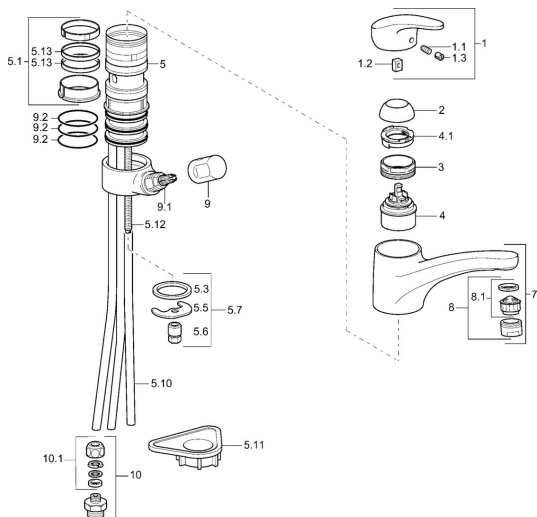

## Náhradní díly

### SP01152173

	Název	Kód
1	Páka, L=87 mm	59914195
1.1	Šroub, M5x8, SW2.5	59904755
1.2	Kluzné pouzdro (osazené)	59904778
1.3	Záslepka Šedá	59912112
2	Krytka Moka <b>Ukončeno</b>	5991264787
2	Krytka Chrom	59912647
3	Upevňovací šroub, M50x1, SW45	59904890
4	Kartuše, 4,8 eco	59904601
4.1	Hot water limiter	59904759
5.1	Těsnící sada	59912646
5.3	Těsnění, 37x48x3.5	59911422
5.5	Upevňovací deska	59904765
5.6	Šroub, M8x1, SW13	59904766
5.7	Upevňovací set	59910749
5.10	Roura, d 10 mm, L=413	59911423
5.10	Flexibilní hadička, L=500, G3/8-M10x1	59911767
5.11	Upevňovací destička	59910008
5.12	Upevňovací šroub, M8x1, L=140	59912474
5.13	Těsnění, 40.3x6	59911387
7	Výtokové rameno Bílá <b>Ukončeno</b>	5991271182
7	Výtokové rameno Chrom	59912711
8	Aerator, M24x1 STD HC A Chrom	59902366
8	Aerator, M24x1 A (2011-) Chrom	59913740
8	Aerator, M24x1 A Bílá <b>Ukončeno</b>	59905419
8	Aerator, M24x1 Moka <b>Ukončeno</b>	59904998
8.1	Aerator, M22/24 A	59902081
9	Ovládací páka Chrom	59910370
9.1	Vršek, G1/2	59913457
9.2	O-kroužek, d 45x2.5	59911151
10	Connector nipple, G3/4xG3/8 <b>Ukončeno</b>	59910940
10.1	Šroubení <b>Ukončeno</b>	59910377