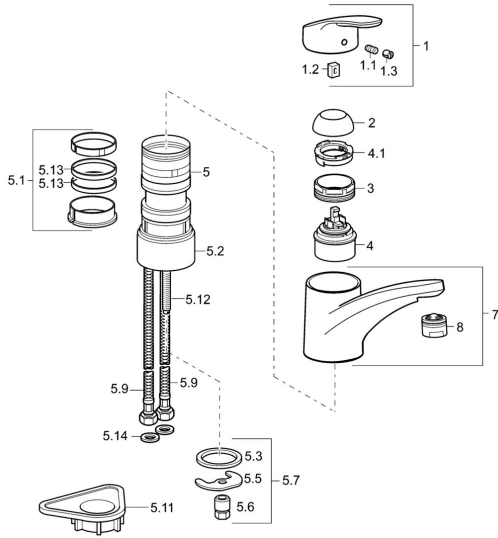

## Parti di ricambio

### SP01142283

	Nome	Codice
1	Leva, L=93 mm Cromo	01880083
1.1	Screw, M5x8, SW2.5	59904755
1.2	Adattatore	59904778
1.3	Tappo Grigio	59912112
2	Cappuccio Cromo	59912647
3	Viti di fissaggio, M50x1, SW45	59904890
4	Cartuccia, 4.8 eco	59904601
4.1	Hot water limiter	59904759
5.1	Kit di guarnizione	59912646
5.2	Distanziatori, 30 mm Cromo	59912710
5.3	Giunto, 37x48x3.5	59911422
5.5	Fixing plate	59904765
5.6	Screw, M8x1, SW13	59904766
5.7	Set di fissaggio	59910749
5.9	Cannette flessibili, L=500, G3/8-M10x1	59911767
5.11	Base per fissaggio	59910008
5.12	Viti di fissaggio, M8x1, L=140	59912474
5.13	Giunto, 40.3x6	59911387
5.14	Giunto, 9.5x14.4x2	59912551
7	Bocca Cromo	59912711
8	Aereatore, M24x1 A (2011-) Cromo	59913740