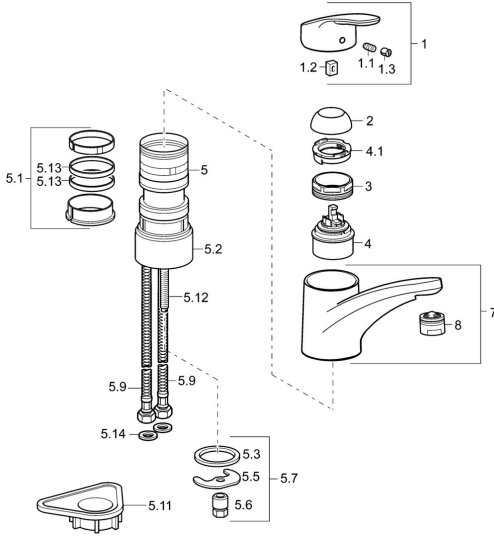

EAN: 4015474276543
static.hansa.com/01142283

Ersatzteile

SP01142283

	Name	Art.-Nr.
1	Hebel, L=93 mm Chrom	01880083
1.1	Schraube, M5x8, SW2.5	59904755
1.2	Kunststoffadapter	59904778
1.3	Dekorkappe Grau	59912112
2	Abdeckkappe Chrom	59912647
3	Befestigungsschraube, M50x1, SW45	59904890
4	Kartusche, 4.8 eco	59904601
4.1	Warmwasser Begrenzer	59904759
5.1	Dichtungskit	59912646
5.2	Socket erhöht, 30 mm Chrom	59912710
5.3	Dichtung, 37x48x3.5	59911422
5.5	Befestigungsplatte	59904765
5.6	Schraube, M8x1, SW13	59904766
5.7	Befestigungssatz	59910749
5.9	Anschlußschlauch, L=500, G3/8-M10x1	59911767
5.11	PVC-Befestigungsplatte	59910008
5.12	Befestigungsschraube, M8x1, L=140	59912474
5.13	Dichtung, 40.3x6	59911387
5.14	Dichtung, 9.5x14.4x2	59912551
7	Auslauf Chrom	59912711
8	Luftsprudler, M24x1 A (2011-) Chrom	59913740