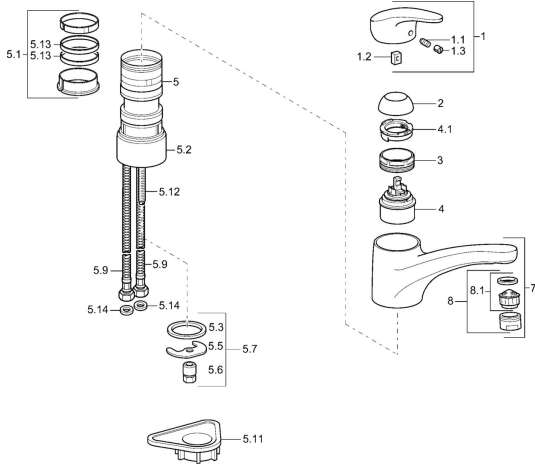

**Reserveonderdelen**
**SP01142273**

	Naam	Code
1	Hendel, L=87 mm	59914195
1.1	Schroef, M5x8, SW2.5	59904755
1.2	Joint klassiek uitloop	59904778
1.3	Sierdop Grijs	59912112
2	Kap Mokka <b>Stopgezet</b>	5991264787
2	Kap Chrom	59912647
3	Bevestigingsschroeven, M50x1, SW45	59904890
4	Binnenwerk, 4.8 eco	59904601
4.1	Hot water limiter	59904759
5.1	Dichting	59912646
5.2	Afstandhouder, 30 mm Chrom	59912710
5.3	Dichting, 37x48x3.5	59911422
5.5	Fixing plate	59904765
5.6	Schroef, M8x1, SW13	59904766
5.7	Bevestigingsset	59910749
5.9	Flexibele aansluitingen, L=430, G3/8-M10x1	59912515
5.11	Verstevigingsplaat	59910008
5.12	Bevestigingsschroeven, M8x1, L=140	59912474
5.13	Dichting, 40.3x6	59911387
5.14	Dichting, 9.5x14.4x2	59912551
7	Uitloop Wit <b>Stopgezet</b>	5991271182
7	Uitloop Chrom	59912711
8	Mousseur, M24x1 A Wit <b>Stopgezet</b>	59905419
8	Mousseur, M24x1 STD HC A Chrom	59902366
8	Mousseur, M24x1 Mokka <b>Stopgezet</b>	59904998
8.1	Mousseur, M22/24 A	59902081
N.I.	Mousseur, M24x1 A (2011-) Chrom	59913740