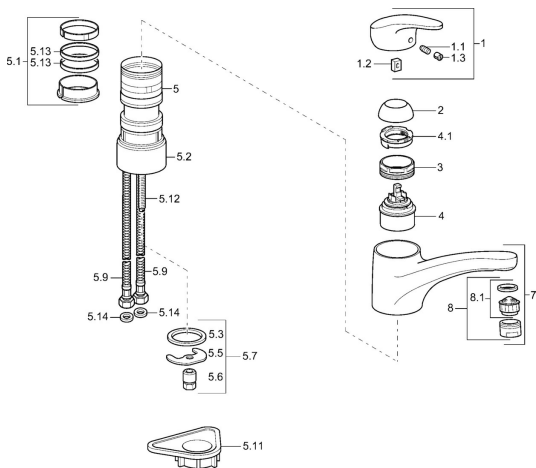

## Parti di ricambio

### SP01142273

	Nome	Codice
1	Leva, L=87 mm	59914195
1.1	Screw, M5x8, SW2.5	59904755
1.2	Adattatore	59904778
1.3	Tappo Grigio	59912112
2	Cappuccio Moka <b>Fuori produzione</b>	5991264787
2	Cappuccio Cromo	59912647
3	Viti di fissaggio, M50x1, SW45	59904890
4	Cartuccia, 4.8 eco	59904601
4.1	Hot water limiter	59904759
5.1	Kit di guarnizione	59912646
5.2	Distanziatori, 30 mm Cromo	59912710
5.3	Giunto, 37x48x3.5	59911422
5.5	Fixing plate	59904765
5.6	Screw, M8x1, SW13	59904766
5.7	Set di fissaggio	59910749
5.9	Cannette flessibili, L=430, G3/8-M10x1	59912515
5.11	Base per fissaggio	59910008
5.12	Viti di fissaggio, M8x1, L=140	59912474
5.13	Giunto, 40.3x6	59911387
5.14	Giunto, 9.5x14.4x2	59912551
7	Bocca Bianco <b>Fuori produzione</b>	5991271182
7	Bocca Cromo	59912711
8	Aeratore, M24x1 A Bianco <b>Fuori produzione</b>	59905419
8	Aeratore, M24x1 STD HC A Cromo	59902366
8	Aeratore, M24x1 Moka <b>Fuori produzione</b>	59904998
8.1	Aeratore, M22/24 A	59902081
N.I.	Aeratore, M24x1 A (2011-) Cromo	59913740