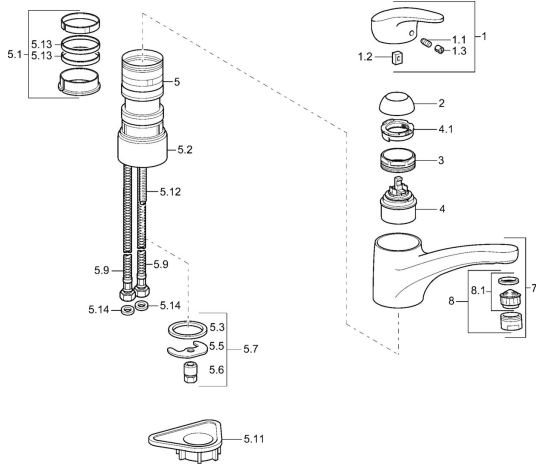

## Pièces de rechange

### SP01142273

	Nom	Code
1	Levier, L=87 mm	59914195
1.1	Vis, M5x8, SW2.5	59904755
1.2	Kit de joints pour bec	59904778
1.3	Capuchon Gris	59912112
2	Chape Mocca <b>Arrêté</b>	5991264787
2	Chape Chrome	59912647
3	Vis, M50x1, SW45	59904890
4	Cartouche, 4.8 eco	59904601
4.1	Hot water limiter	59904759
5.1	Set de fixation pour bec	59912646
5.2	Plaques de compensation, 30 mm Chrome	59912710
5.3	Joint, 37x48x3.5	59911422
5.5	Fixing plate	59904765
5.6	Vis, M8x1, SW13	59904766
5.7	Ensemble de fixation	59910749
5.9	Flexible d'alimentation, L=430, G3/8-M10x1	59912515
5.11	Plaque de fixation	59910008
5.12	Vis, M8x1, L=140	59912474
5.13	Joint, 40.3x6	59911387
5.14	Joint, 9.5x14.4x2	59912551
7	Bec Blanc <b>Arrêté</b>	5991271182
7	Bec Chrome	59912711
8	Aérateur, M24x1 A Blanc <b>Arrêté</b>	59905419
8	Aérateur, M24x1 STD HC A Chrome	59902366
8	Aérateur, M24x1 Mocca <b>Arrêté</b>	59904998
8.1	Aérateur, M22/24 A	59902081
N.I.	Aérateur, M24x1 A (2011-) Chrome	59913740