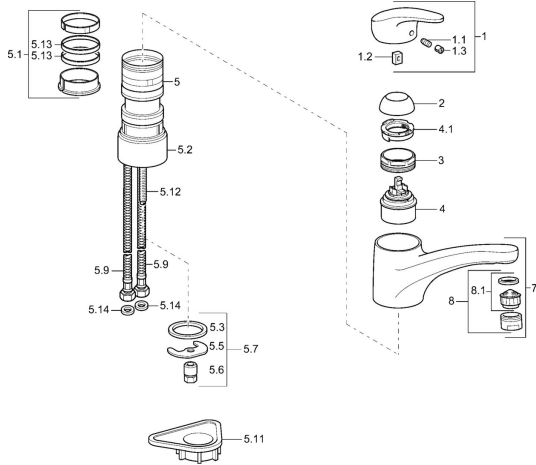

Reserveonderdelen

SP01142273

	Naam	Code
1	Hendel, L=87 mm	59914195
1.1	Schroef, M5x8, SW2.5	59904755
1.2	Joint klassiek uitloop	59904778
1.3	Sierdop Grijs	59912112
2	Kap Mokka Stopgezet	5991264787
2	Kap Chrom	59912647
3	Bevestigingsschroeven, M50x1, SW45	59904890
4	Binnenwerk, 4.8 eco	59904601
4.1	Hot water limiter	59904759
5.1	Dichting	59912646
5.2	Afstandhouder, 30 mm Chrom	59912710
5.3	Dichting, 37x48x3.5	59911422
5.5	Fixing plate	59904765
5.6	Schroef, M8x1, SW13	59904766
5.7	Bevestigingsset	59910749
5.9	Flexibele aansluitingen, L=430, G3/8-M10x1	59912515
5.11	Verstevigingsplaat	59910008
5.12	Bevestigingsschroeven, M8x1, L=140	59912474
5.13	Dichting, 40.3x6	59911387
5.14	Dichting, 9.5x14.4x2	59912551
7	Uitloop Wit Stopgezet	5991271182
7	Uitloop Chrom	59912711
8	Mousseur, M24x1 A Wit Stopgezet	59905419
8	Mousseur, M24x1 STD HC A Chrom	59902366
8	Mousseur, M24x1 Mokka Stopgezet	59904998
8.1	Mousseur, M22/24 A	59902081
N.I.	Mousseur, M24x1 A (2011-) Chrom	59913740