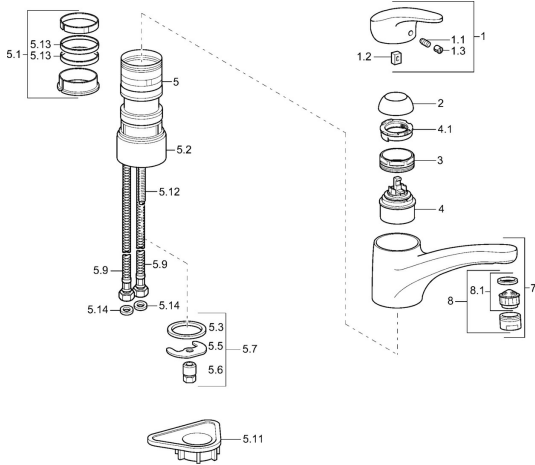

EAN: 4015474083851
static.hansa.com/0114227382

Parti di ricambio

SP01142273

	Nome	Codice
1	Leva, L=87 mm	59914195
1.1	Screw, M5x8, SW2.5	59904755
1.2	Adattatore	59904778
1.3	Tappo Grigio	59912112
2	Cappuccio Moka Fuori produzione	5991264787
2	Cappuccio Cromo	59912647
3	Viti di fissaggio, M50x1, SW45	59904890
4	Cartuccia, 4.8 eco	59904601
4.1	Hot water limiter	59904759
5.1	Kit di guarnizione	59912646
5.2	Distanziatori, 30 mm Cromo	59912710
5.3	Giunto, 37x48x3.5	59911422
5.5	Fixing plate	59904765
5.6	Screw, M8x1, SW13	59904766
5.7	Set di fissaggio	59910749
5.9	Cannette flessibili, L=430, G3/8-M10x1	59912515
5.11	Base per fissaggio	59910008
5.12	Viti di fissaggio, M8x1, L=140	59912474
5.13	Giunto, 40.3x6	59911387
5.14	Giunto, 9.5x14.4x2	59912551
7	Bocca Bianco Fuori produzione	5991271182
7	Bocca Cromo	59912711
8	Aereatore, M24x1 A Bianco Fuori produzione	59905419
8	Aereatore, M24x1 STD HC A Cromo	59902366
8	Aereatore, M24x1 Moka Fuori produzione	59904998
8.1	Aereatore, M22/24 A	59902081
N.I.	Aereatore, M24x1 A (2011-) Cromo	59913740