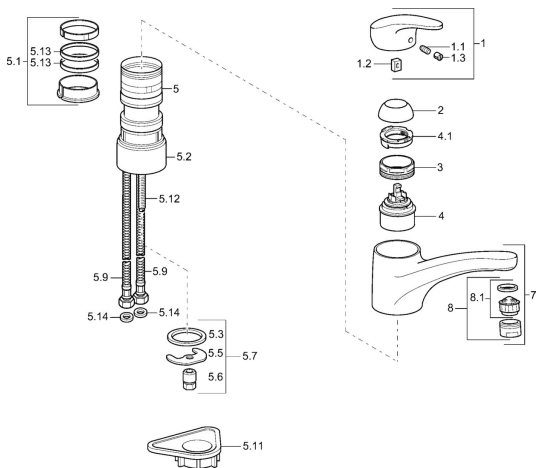

EAN: 4015474083851
static.hansa.com/0114227382

Pièces de rechange

SP01142273

	Nom	Code
1	Levier, L=87 mm	59914195
1.1	Vis, M5x8, SW2.5	59904755
1.2	Kit de joints pour bec	59904778
1.3	Capuchon Gris	59912112
2	Chape Mocca Arrêté	5991264787
2	Chape Chrome	59912647
3	Vis, M50x1, SW45	59904890
4	Cartouche, 4.8 eco	59904601
4.1	Hot water limiter	59904759
5.1	Set de fixation pour bec	59912646
5.2	Plaques de compensation, 30 mm Chrome	59912710
5.3	Joint, 37x48x3.5	59911422
5.5	Fixing plate	59904765
5.6	Vis, M8x1, SW13	59904766
5.7	Ensemble de fixation	59910749
5.9	Flexible d'alimentation, L=430, G3/8-M10x1	59912515
5.11	Plaque de fixation	59910008
5.12	Vis, M8x1, L=140	59912474
5.13	Joint, 40.3x6	59911387
5.14	Joint, 9.5x14.4x2	59912551
7	Bec Blanc Arrêté	5991271182
7	Bec Chrome	59912711
8	Aérateur, M24x1 A Blanc Arrêté	59905419
8	Aérateur, M24x1 STD HC A Chrome	59902366
8	Aérateur, M24x1 Mocca Arrêté	59904998
8.1	Aérateur, M22/24 A	59902081
N.I.	Aérateur, M24x1 A (2011-) Chrome	59913740