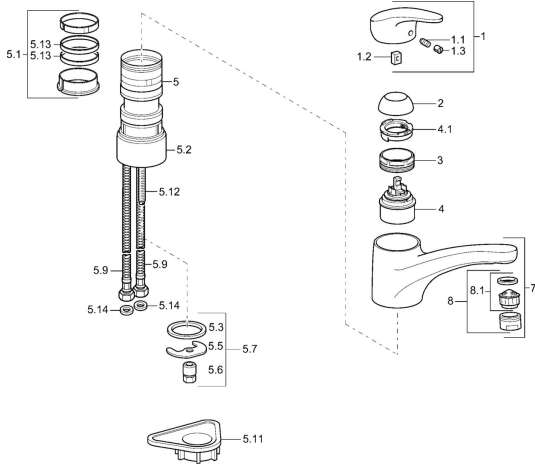

Ersatzteile
SP01142273

	Name	Art.-Nr.
1	Hebel, L=87 mm	59914195
1.1	Schraube, M5x8, SW2.5	59904755
1.2	Kunststoffadapter	59904778
1.3	Dekorkappe Grau	59912112
2	Abdeckkappe Mocca Ausgelaufen	5991264787
2	Abdeckkappe Chrom	59912647
3	Befestigungsschraube, M50x1, SW45	59904890
4	Kartusche, 4.8 eco	59904601
4.1	Warmwasser Begrenzer	59904759
5.1	Dichtungskit	59912646
5.2	Sockel erhöht, 30 mm Chrom	59912710
5.3	Dichtung, 37x48x3.5	59911422
5.5	Befestigungsplatte	59904765
5.6	Schraube, M8x1, SW13	59904766
5.7	Befestigungssatz	59910749
5.9	Anschlußschlauch, L=430, G3/8-M10x1	59912515
5.11	PVC-Befestigungsplatte	59910008
5.12	Befestigungsschraube, M8x1, L=140	59912474
5.13	Dichtung, 40.3x6	59911387
5.14	Dichtung, 9.5x14.4x2	59912551
7	Auslauf Weiss Ausgelaufen	5991271182
7	Auslauf Chrom	59912711
8	Luftsprudler, M24x1 A Weiss Ausgelaufen	59905419
8	Luftsprudler, M24x1 STD HC A Chrom	59902366
8	Luftsprudler, M24x1 Mocca Ausgelaufen	59904998
8.1	Luftsprudler, M22/24 A	59902081
N.I.	Luftsprudler, M24x1 A (2011-) Chrom	59913740