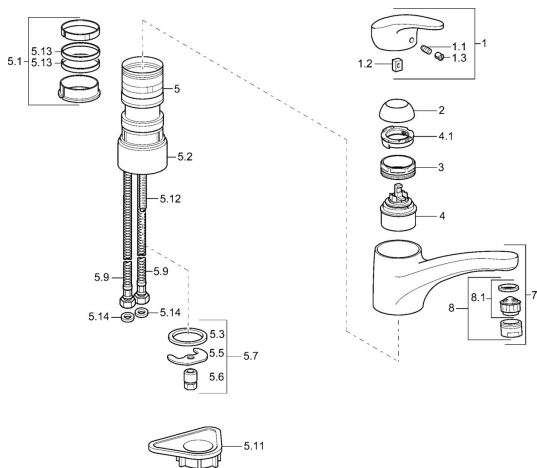

EAN: 4015474083806
static.hansa.com/01142273

Náhradné diely

SP01142273

	Názov	Kód
1	Ovládacia rukoväť, L=87 mm	59914195
1.1	Skrutka, M5x8, SW2,5	59904755
1.2	Klzné puzdro	59904778
1.3	Záslepka Sivá	59912112
2	Krytka Moka Ukončené	5991264787
2	Krytka Chróm	59912647
3	Upevňovacia skrutka, M50x1, SW45	59904890
4	Kartuš, 4.8 eco	59904601
4.1	Hot water limiter	59904759
5.1	Tesnenie sada	59912646
5.2	Vymedzovacia podložka, 30 mm Chróm	59912710
5.3	Tesnenie, 37x48x3.5	59911422
5.5		59904765
5.6	Skrutka, M8x1, SW13	59904766
5.7	Upevňovací set	59910749
5.9	Flexibilná hadička, L=430, G3/8-M10x1	59912515
5.11	Podložka	59910008
5.12	Upevňovacia skrutka, M8x1, L=140	59912474
5.13	Tesnenie, 40.3x6	59911387
5.14	Tesnenie, 9.5x14.4x2	59912551
7	Výtokové rameno Biela Ukončené	5991271182
7	Výtokové rameno Chróm	59912711
8	Aerator, M24x1 A Biela Ukončené	59905419
8	Aerator, M24x1 STD HC A Chróm	59902366
8	Aerator, M24x1 Moka Ukončené	59904998
8.1	Aerator, M22/24 A	59902081
N.I.	Aerator, M24x1 A (2011-) Chróm	59913740