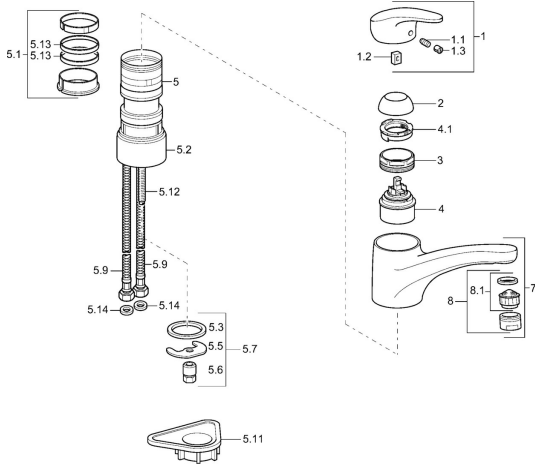

## Parti di ricambio

### SP01142273

	Nome	Codice
1	Leva, L=87 mm	59914195
1.1	Screw, M5x8, SW2.5	59904755
1.2	Adattatore	59904778
1.3	Tappo Grigio	59912112
2	Cappuccio Moka <b>Fuori produzione</b>	5991264787
2	Cappuccio Cromo	59912647
3	Viti di fissaggio, M50x1, SW45	59904890
4	Cartuccia, 4.8 eco	59904601
4.1	Hot water limiter	59904759
5.1	Kit di guarnizione	59912646
5.2	Distanziatori, 30 mm Cromo	59912710
5.3	Giunto, 37x48x3.5	59911422
5.5	Fixing plate	59904765
5.6	Screw, M8x1, SW13	59904766
5.7	Set di fissaggio	59910749
5.9	Cannette flessibili, L=430, G3/8-M10x1	59912515
5.11	Base per fissaggio	59910008
5.12	Viti di fissaggio, M8x1, L=140	59912474
5.13	Giunto, 40.3x6	59911387
5.14	Giunto, 9.5x14.4x2	59912551
7	Bocca Bianco <b>Fuori produzione</b>	5991271182
7	Bocca Cromo	59912711
8	Aereatore, M24x1 A Bianco <b>Fuori produzione</b>	59905419
8	Aereatore, M24x1 STD HC A Cromo	59902366
8	Aereatore, M24x1 Moka <b>Fuori produzione</b>	59904998
8.1	Aereatore, M22/24 A	59902081
N.I.	Aereatore, M24x1 A (2011-) Cromo	59913740