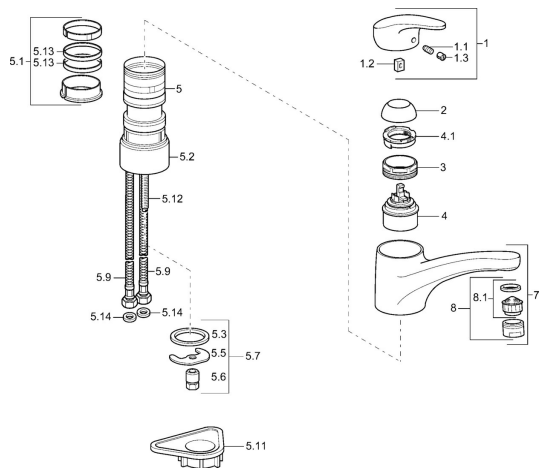

**Pièces de rechange**

**SP01142273**

|      | Nom  | Code       |
|------|--|------------|
| 1    | Levier, L=87 mm                            | 59914195   |
| 1.1  | Vis, M5x8, SW2.5                           | 59904755   |
| 1.2  | Kit de joints pour bec                     | 59904778   |
| 1.3  | Capuchon Gris                              | 59912112   |
| 2    | Chape Mocca <b>Arrêté</b>                  | 5991264787 |
| 2    | Chape Chrome                               | 59912647   |
| 3    | Vis, M50x1, SW45                           | 59904890   |
| 4    | Cartouche, 4.8 eco                         | 59904601   |
| 4.1  | Hot water limiter                          | 59904759   |
| 5.1  | Set de fixation pour bec                   | 59912646   |
| 5.2  | Plaques de compensation, 30 mm Chrome      | 59912710   |
| 5.3  | Joint, 37x48x3.5                           | 59911422   |
| 5.5  | Fixing plate                               | 59904765   |
| 5.6  | Vis, M8x1, SW13                            | 59904766   |
| 5.7  | Ensemble de fixation                       | 59910749   |
| 5.9  | Flexible d'alimentation, L=430, G3/8-M10x1 | 59912515   |
| 5.11 | Plaque de fixation                         | 59910008   |
| 5.12 | Vis, M8x1, L=140                           | 59912474   |
| 5.13 | Joint, 40.3x6                              | 59911387   |
| 5.14 | Joint, 9.5x14.4x2                          | 59912551   |
| 7    | Bec Blanc <b>Arrêté</b>                    | 5991271182 |
| 7    | Bec Chrome                                 | 59912711   |
| 8    | Aérateur, M24x1 A Blanc <b>Arrêté</b>      | 59905419   |
| 8    | Aérateur, M24x1 STD HC A Chrome            | 59902366   |
| 8    | Aérateur, M24x1 Mocca <b>Arrêté</b>        | 59904998   |
| 8.1  | Aérateur, M22/24 A                         | 59902081   |
| N.I. | Aérateur, M24x1 A (2011-) Chrome           | 59913740   |