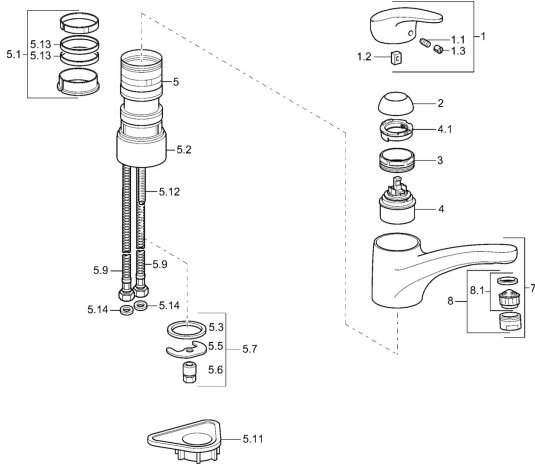

Ersatzteile
SP01142273

	Name	Art.-Nr.
1	Hebel, L=87 mm	59914195
1.1	Schraube, M5x8, SW2.5	59904755
1.2	Kunststoffadapter	59904778
1.3	Dekorkappe Grau	59912112
2	Abdeckkappe Mocca Ausgelaufen	5991264787
2	Abdeckkappe Chrom	59912647
3	Befestigungsschraube, M50x1, SW45	59904890
4	Kartusche, 4.8 eco	59904601
4.1	Warmwasser Begrenzer	59904759
5.1	Dichtungskit	59912646
5.2	Sockel erhöht, 30 mm Chrom	59912710
5.3	Dichtung, 37x48x3.5	59911422
5.5	Befestigungsplatte	59904765
5.6	Schraube, M8x1, SW13	59904766
5.7	Befestigungssatz	59910749
5.9	Anschlußschlauch, L=430, G3/8-M10x1	59912515
5.11	PVC-Befestigungsplatte	59910008
5.12	Befestigungsschraube, M8x1, L=140	59912474
5.13	Dichtung, 40.3x6	59911387
5.14	Dichtung, 9.5x14.4x2	59912551
7	Auslauf Weiss Ausgelaufen	5991271182
7	Auslauf Chrom	59912711
8	Luftsprudler, M24x1 A Weiss Ausgelaufen	59905419
8	Luftsprudler, M24x1 STD HC A Chrom	59902366
8	Luftsprudler, M24x1 Mocca Ausgelaufen	59904998
8.1	Luftsprudler, M22/24 A	59902081
N.I.	Luftsprudler, M24x1 A (2011-) Chrom	59913740