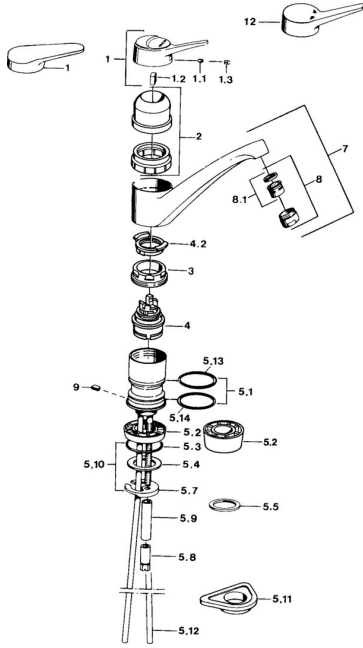

EAN: 4015474657090
static.hansa.com/01142202

Reserveonderdelen

SP01142102

	Naam	Code
1	Hendel, (-2004) Chroom	59901882
1	Hendel Wit Stopgezet	5990188282
1.1	Schroef, M5x8, SW2.5	59904755
1.2	Joint klassiek uitloop	59904778
1.3	Plug, hot/cold	59906705
2	Kap Wit Stopgezet	59910746
2	Kap Mokka Stopgezet	59910745
2	Kap Chroom Stopgezet	59910744
3	Bevestigingsschroeven, M50x1, SW45	59904890
4	Binnenwerk, 4,8 eco	59904601
4.2	Hot water limiter	59904759
5.1	Dichting	59904891
5.2	Socket Chroom Stopgezet	59910335
5.3	O-ring, 42x3.5	59904764
5.4	Dichting, 48x33.5x2	59902283
5.5	Glijring wit	59904893
5.6	Schroef, R1 Stopgezet	59904894
5.7	Fixing plate	59904765
5.10	Bevestigingsset	59910749
5.11	Verstevigingsplaat	59910008
5.12	Koppelingsbuisdeel Stopgezet	59910629
5.13	Dichting, 40.3x6	59911387
5.14	O-ring, 47.22x3.53 Stopgezet	59911386
8	Mousseur, M24x1 A Wit Stopgezet	59905419
8	Mousseur, M24x1 Mokka Stopgezet	59904998
8	Mousseur, M24x1 STD HC A Chroom	59902366
8.1	Mousseur, M22/24 A	59902081
9	Retainer Stopgezet	59905690