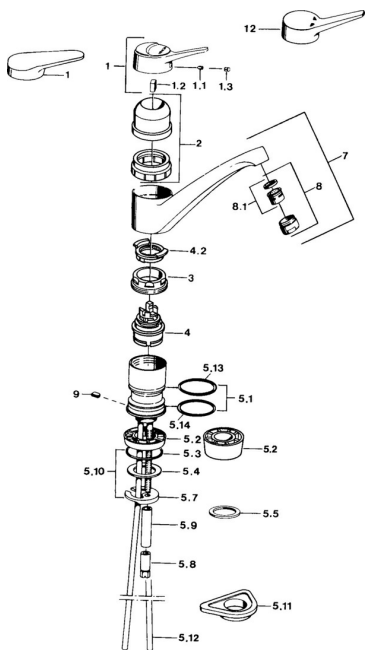

EAN: 4015474657090
static.hansa.com/01142202

Parti di ricambio

SP01142102

	Nome	Codice
1	Leva, (-2004) Cromo	59901882
1	Leva Bianco Fuori produzione	5990188282
1.1	Screw, M5x8, SW2.5	59904755
1.2	Adattatore	59904778
1.3	Tappo, hot/cold	59906705
2	Cappuccio Bianco Fuori produzione	59910746
2	Cappuccio Moka Fuori produzione	59910745
2	Cappuccio Cromo Fuori produzione	59910744
3	Viti di fissaggio, M50x1, SW45	59904890
4	Cartuccia, 4.8 eco	59904601
4.2	Hot water limiter	59904759
5.1	Kit di guarnizione	59904891
5.2	Socket Cromo Fuori produzione	59910335
5.3	O-ring, 42x3.5	59904764
5.4	Giunto, 48x33.5x2	59902283
5.5	Anello glassato	59904893
5.6	Screw, R1 Fuori produzione	59904894
5.7	Fixing plate	59904765
5.10	Set di fissaggio	59910749
5.11	Base per fissaggio	59910008
5.12	Tubo di accoppiamento Fuori produzione	59910629
5.13	Giunto, 40.3x6	59911387
5.14	O-ring, 47.22x3.53 Fuori produzione	59911386
8	Aeratore, M24x1 A Bianco Fuori produzione	59905419
8	Aeratore, M24x1 Moka Fuori produzione	59904998
8	Aeratore, M24x1 STD HC A Cromo	59902366
8.1	Aeratore, M22/24 A	59902081
9	Retainer Fuori produzione	59905690