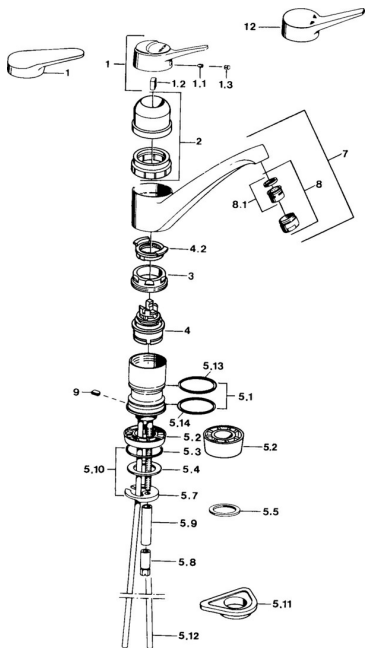

EAN: 4015474657090
static.hansa.com/01142202

Pièces de rechange

SP01142102

	Nom	Code
1	Levier, (-2004) Chrome	59901882
1	Levier Blanc Arrêté	5990188282
1.1	Vis, M5x8, SW2.5	59904755
1.2	Kit de joints pour bec	59904778
1.3	Bouchon cache trou, hot/cold	59906705
2	Chape Blanc Arrêté	59910746
2	Chape Mocca Arrêté	59910745
2	Chape Chrome Arrêté	59910744
3	Vis, M50x1, SW45	59904890
4	Cartouche, 4.8 eco	59904601
4.2	Hot water limiter	59904759
5.1	Set de fixation pour bec	59904891
5.2	Socket Chrome Arrêté	59910335
5.3	Joint, 42x3.5	59904764
5.4	Joint, 48x33.5x2	59902283
5.5	Bague glissante	59904893
5.6	Vis, R1 Arrêté	59904894
5.7	Fixing plate	59904765
5.10	Ensemble de fixation	59910749
5.11	Plaque de fixation	59910008
5.12	Tuyau de raccordement Arrêté	59910629
5.13	Joint, 40.3x6	59911387
5.14	Joint, 47.22x3.53 Arrêté	59911386
8	Aérateur, M24x1 A Blanc Arrêté	59905419
8	Aérateur, M24x1 Mocca Arrêté	59904998
8	Aérateur, M24x1 STD HC A Chrome	59902366
8.1	Aérateur, M22/24 A	59902081
9	Retainer Arrêté	59905690