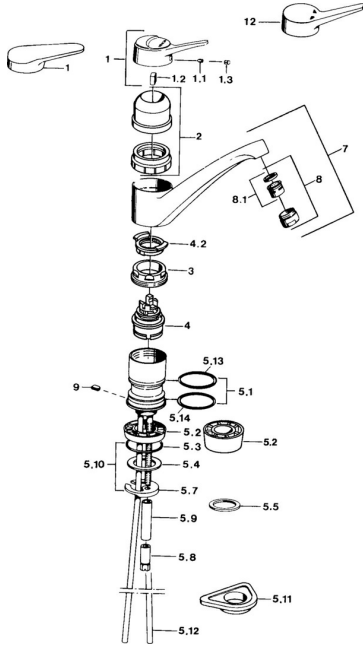

**Ersatzteile**

**SP01142102**

	<b>Name</b>	<b>Art.-Nr.</b>
1	Hebel, (-2004) Chrom	59901882
1	Hebel Weiss <b>Ausgelaufen</b>	5990188282
1.1	Schraube, M5x8, SW2.5	59904755
1.2	Kunststoffadapter	59904778
1.3	Blindstopfen, hot/cold	59906705
2	Abdeckkappe Weiss <b>Ausgelaufen</b>	59910746
2	Abdeckkappe Mocca <b>Ausgelaufen</b>	59910745
2	Abdeckkappe Chrom <b>Ausgelaufen</b>	59910744
3	Befestigungsschraube, M50x1, SW45	59904890
4	Kartusche, 4,8 eco	59904601
4.2	Warmwasser Begrenzer	59904759
5.1	Dichtungskit	59904891
5.2	Sockel Chrom <b>Ausgelaufen</b>	59910335
5.3	O-Ring, 42x3.5	59904764
5.4	Dichtung, 48x33.5x2	59902283
5.5	Gleitring	59904893
5.6	Schraube, R1 <b>Ausgelaufen</b>	59904894
5.7	Befestigungsplatte	59904765
5.10	Befestigungssatz	59910749
5.11	PVC-Befestigungsplatte	59910008
5.12	Anschlussrohr <b>Ausgelaufen</b>	59910629
5.13	Dichtung, 40.3x6	59911387
5.14	O-Ring, 47.22x3.53 <b>Ausgelaufen</b>	59911386
8	Luftsprudler, M24x1 A Weiss <b>Ausgelaufen</b>	59905419
8	Luftsprudler, M24x1 Mocca <b>Ausgelaufen</b>	59904998
8	Luftsprudler, M24x1 STD HC A Chrom	59902366
8.1	Luftsprudler, M22/24 A	59902081
9	Halter <b>Ausgelaufen</b>	59905690