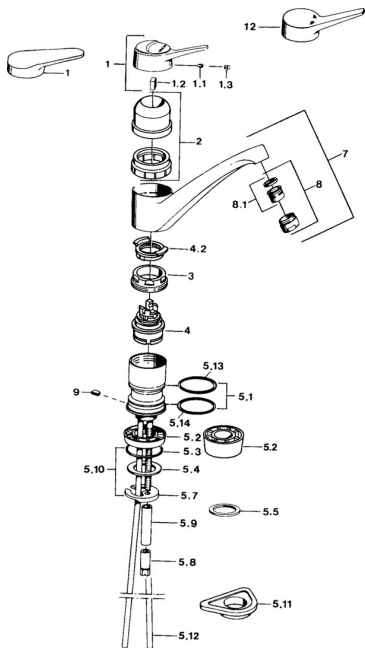

EAN: 4015474640771
static.hansa.com/0114210287

Náhradné diely

SP01142102

| | Názov | Kód |
|------|---|------------|
| 1 | Ovládacia rukoväť, (-2004) Chróm | 59901882 |
| 1 | Ovládacia rukoväť Biela Ukončené | 5990188282 |
| 1.1 | Skrutka, M5x8, SW2.5 | 59904755 |
| 1.2 | Klzné puzdro | 59904778 |
| 1.3 | Plug, hot/cold | 59906705 |
| 2 | Krytka Biela Ukončené | 59910746 |
| 2 | Krytka Moka Ukončené | 59910745 |
| 2 | Krytka Chróm Ukončené | 59910744 |
| 3 | Upevňovacia skrutka, M50x1, SW45 | 59904890 |
| 4 | Kartuš, 4.8 eco | 59904601 |
| 4.2 | Hot water limiter | 59904759 |
| 5.1 | Tesnenie sada | 59904891 |
| 5.2 | Socket Chróm Ukončené | 59910335 |
| 5.3 | O-kružok, 42x3.5 | 59904764 |
| 5.4 | Tesnenie, 48x33.5x2 | 59902283 |
| 5.5 | Trečí krúžok | 59904893 |
| 5.6 | Skrutka, R1 Ukončené | 59904894 |
| 5.7 | | 59904765 |
| 5.10 | Upevňovací set | 59910749 |
| 5.11 | Podložka | 59910008 |
| 5.12 | Spojovacie potrubie Ukončené | 59910629 |
| 5.13 | Tesnenie, 40.3x6 | 59911387 |
| 5.14 | O-kružok, 47.22x3.53 Ukončené | 59911386 |
| 8 | Aerator, M24x1 A Biela Ukončené | 59905419 |
| 8 | Aerator, M24x1 Moka Ukončené | 59904998 |
| 8 | Aerator, M24x1 STD HC A Chróm | 59902366 |
| 8.1 | Aerator, M22/24 A | 59902081 |
| 9 | Retainer Ukončené | 59905690 |