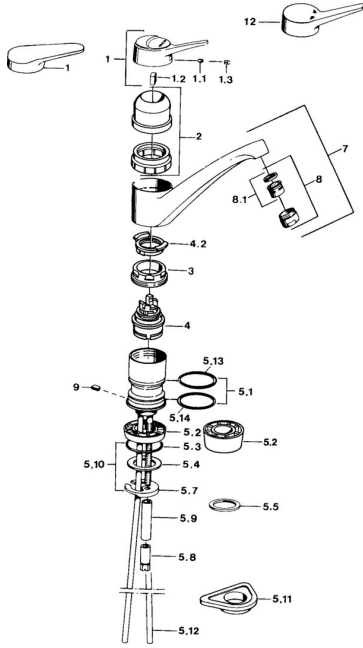

Reserveonderdelen

SP01142102

	Naam	Code
1	Hendel, (-2004) Chroom	59901882
1	Hendel Wit Stopgezet	5990188282
1.1	Schroef, M5x8, SW2.5	59904755
1.2	Joint klassiek uitloop	59904778
1.3	Plug, hot/cold	59906705
2	Kap Wit Stopgezet	59910746
2	Kap Mokka Stopgezet	59910745
2	Kap Chroom Stopgezet	59910744
3	Bevestigingsschroeven, M50x1, SW45	59904890
4	Binnenwerk, 4,8 eco	59904601
4.2	Hot water limiter	59904759
5.1	Dichting	59904891
5.2	Socket Chroom Stopgezet	59910335
5.3	O-ring, 42x3.5	59904764
5.4	Dichting, 48x33.5x2	59902283
5.5	Glijring wit	59904893
5.6	Schroef, R1 Stopgezet	59904894
5.7	Fixing plate	59904765
5.10	Bevestigingsset	59910749
5.11	Verstevigingsplaat	59910008
5.12	Koppelingsbuisdeel Stopgezet	59910629
5.13	Dichting, 40.3x6	59911387
5.14	O-ring, 47.22x3.53 Stopgezet	59911386
8	Mousseur, M24x1 A Wit Stopgezet	59905419
8	Mousseur, M24x1 Mokka Stopgezet	59904998
8	Mousseur, M24x1 STD HC A Chroom	59902366
8.1	Mousseur, M22/24 A	59902081
9	Retainer Stopgezet	59905690