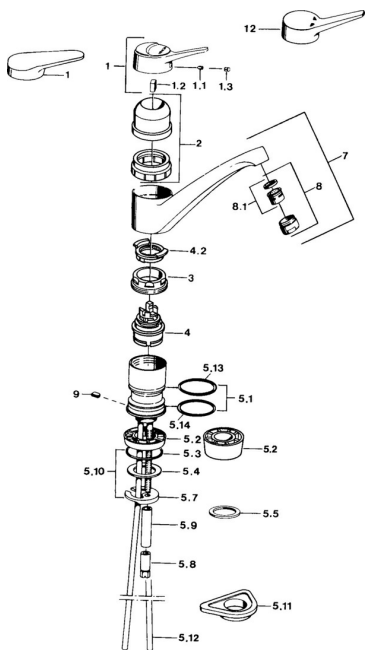

EAN: 4015474640771
static.hansa.com/0114210287

Parti di ricambio

SP01142102

	Nome	Codice
1	Leva, (-2004) Cromo	59901882
1	Leva Bianco Fuori produzione	5990188282
1.1	Screw, M5x8, SW2.5	59904755
1.2	Adattatore	59904778
1.3	Tappo, hot/cold	59906705
2	Cappuccio Bianco Fuori produzione	59910746
2	Cappuccio Moka Fuori produzione	59910745
2	Cappuccio Cromo Fuori produzione	59910744
3	Viti di fissaggio, M50x1, SW45	59904890
4	Cartuccia, 4.8 eco	59904601
4.2	Hot water limiter	59904759
5.1	Kit di guarnizione	59904891
5.2	Socket Cromo Fuori produzione	59910335
5.3	O-ring, 42x3.5	59904764
5.4	Giunto, 48x33.5x2	59902283
5.5	Anello glassato	59904893
5.6	Screw, R1 Fuori produzione	59904894
5.7	Fixing plate	59904765
5.10	Set di fissaggio	59910749
5.11	Base per fissaggio	59910008
5.12	Tubo di accoppiamento Fuori produzione	59910629
5.13	Giunto, 40.3x6	59911387
5.14	O-ring, 47.22x3.53 Fuori produzione	59911386
8	Aeratore, M24x1 A Bianco Fuori produzione	59905419
8	Aeratore, M24x1 Moka Fuori produzione	59904998
8	Aeratore, M24x1 STD HC A Cromo	59902366
8.1	Aeratore, M22/24 A	59902081
9	Retainer Fuori produzione	59905690