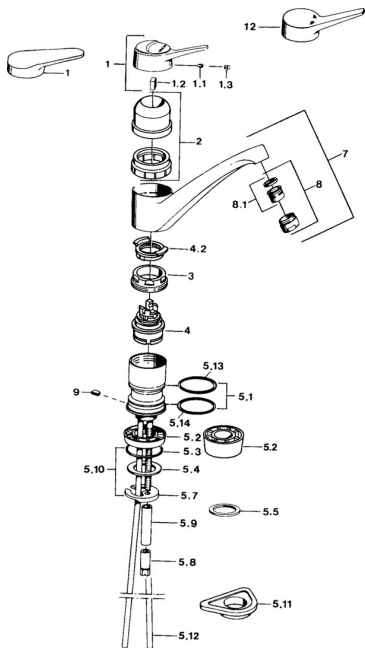

EAN: 4015474640771
static.hansa.com/0114210287

Náhradní díly

SP01142102

	Název	Kód
1	Páka, (-2004) Chrom	59901882
1	Páka Bílá Ukončeno	5990188282
1.1	Šroub, M5x8, SW2.5	59904755
1.2	Kluzné pouzdro (osazené)	59904778
1.3	Plug, hot/cold	59906705
2	Krytka Bílá Ukončeno	59910746
2	Krytka Moka Ukončeno	59910745
2	Krytka Chrom Ukončeno	59910744
3	Upevňovací šroub, M50x1, SW45	59904890
4	Kartuše, 4,8 eco	59904601
4.2	Hot water limiter	59904759
5.1	Těsnící sada	59904891
5.2	Socket Chrom Ukončeno	59910335
5.3	O-kroužek, 42x3.5	59904764
5.4	Těsnění, 48x33.5x2	59902283
5.5	Kroužek	59904893
5.6	Šroub, R1 Ukončeno	59904894
5.7	Upevňovací deska	59904765
5.10	Upevňovací set	59910749
5.11	Upevňovací destička	59910008
5.12	Šroubení Ukončeno	59910629
5.13	Těsnění, 40.3x6	59911387
5.14	O-kroužek, 47.22x3.53 Ukončeno	59911386
8	Aerator, M24x1 A Bílá Ukončeno	59905419
8	Aerator, M24x1 Moka Ukončeno	59904998
8	Aerator, M24x1 STD HC A Chrom	59902366
8.1	Aerator, M22/24 A	59902081
9	Retainer Ukončeno	59905690