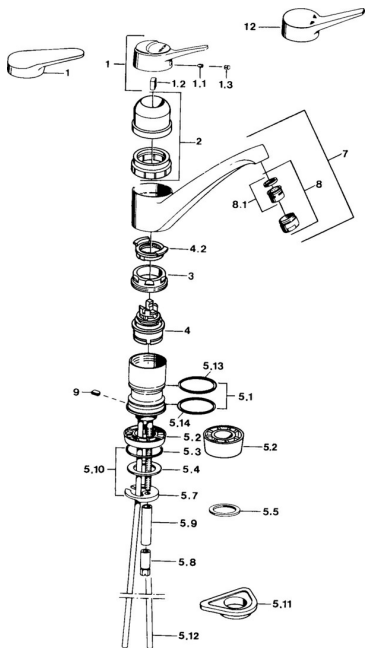

EAN: 4015474640757
static.hansa.com/0114210282

Náhradné diely

SP01142102

	Názov	Kód
1	Ovládacia rukoväť, (-2004) Chróm	59901882
1	Ovládacia rukoväť Biela Ukončené	5990188282
1.1	Skrutka, M5x8, SW2.5	59904755
1.2	Klzné puzdro	59904778
1.3	Plug, hot/cold	59906705
2	Krytka Biela Ukončené	59910746
2	Krytka Moka Ukončené	59910745
2	Krytka Chróm Ukončené	59910744
3	Upevňovacia skrutka, M50x1, SW45	59904890
4	Kartuš, 4.8 eco	59904601
4.2	Hot water limiter	59904759
5.1	Tesnenie sada	59904891
5.2	Socket Chróm Ukončené	59910335
5.3	O-kružok, 42x3.5	59904764
5.4	Tesnenie, 48x33.5x2	59902283
5.5	Trečí krúžok	59904893
5.6	Skrutka, R1 Ukončené	59904894
5.7		59904765
5.10	Upevňovací set	59910749
5.11	Podložka	59910008
5.12	Spojovacie potrubie Ukončené	59910629
5.13	Tesnenie, 40.3x6	59911387
5.14	O-kružok, 47.22x3.53 Ukončené	59911386
8	Aerator, M24x1 A Biela Ukončené	59905419
8	Aerator, M24x1 Moka Ukončené	59904998
8	Aerator, M24x1 STD HC A Chróm	59902366
8.1	Aerator, M22/24 A	59902081
9	Retainer Ukončené	59905690