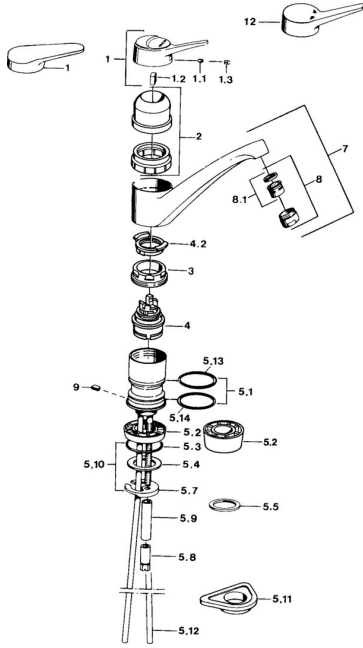

Reserveonderdelen

SP01142102

	Naam	Code
1	Hendel, (-2004) Chroom	59901882
1	Hendel Wit Stopgezet	5990188282
1.1	Schroef, M5x8, SW2.5	59904755
1.2	Joint klassiek uitloop	59904778
1.3	Plug, hot/cold	59906705
2	Kap Wit Stopgezet	59910746
2	Kap Mokka Stopgezet	59910745
2	Kap Chroom Stopgezet	59910744
3	Bevestigingsschroeven, M50x1, SW45	59904890
4	Binnenwerk, 4,8 eco	59904601
4.2	Hot water limiter	59904759
5.1	Dichting	59904891
5.2	Socket Chroom Stopgezet	59910335
5.3	O-ring, 42x3.5	59904764
5.4	Dichting, 48x33.5x2	59902283
5.5	Glijring wit	59904893
5.6	Schroef, R1 Stopgezet	59904894
5.7	Fixing plate	59904765
5.10	Bevestigingsset	59910749
5.11	Verstevigingsplaat	59910008
5.12	Koppelingsbuisdeel] Stopgezet	59910629
5.13	Dichting, 40.3x6	59911387
5.14	O-ring, 47.22x3.53 Stopgezet	59911386
8	Mousseur, M24x1 A Wit Stopgezet	59905419
8	Mousseur, M24x1 Mokka Stopgezet	59904998
8	Mousseur, M24x1 STD HC A Chroom	59902366
8.1	Mousseur, M22/24 A	59902081
9	Retainer Stopgezet	59905690