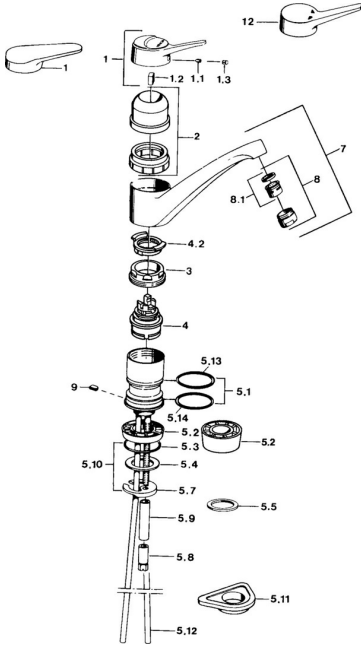

EAN: 4015474640757
static.hansa.com/0114210282

Pièces de rechange

SP01142102

	Nom	Code
1	Levier, (-2004) Chrome	59901882
1	Levier Blanc Arrêté	5990188282
1.1	Vis, M5x8, SW2.5	59904755
1.2	Kit de joints pour bec	59904778
1.3	Bouchon cache trou, hot/cold	59906705
2	Chape Blanc Arrêté	59910746
2	Chape Mocca Arrêté	59910745
2	Chape Chrome Arrêté	59910744
3	Vis, M50x1, SW45	59904890
4	Cartouche, 4.8 eco	59904601
4.2	Hot water limiter	59904759
5.1	Set de fixation pour bec	59904891
5.2	Socket Chrome Arrêté	59910335
5.3	Joint, 42x3.5	59904764
5.4	Joint, 48x33.5x2	59902283
5.5	Bague glissante	59904893
5.6	Vis, R1 Arrêté	59904894
5.7	Fixing plate	59904765
5.10	Ensemble de fixation	59910749
5.11	Plaque de fixation	59910008
5.12	Tuyau de raccordement Arrêté	59910629
5.13	Joint, 40.3x6	59911387
5.14	Joint, 47.22x3.53 Arrêté	59911386
8	Aérateur, M24x1 A Blanc Arrêté	59905419
8	Aérateur, M24x1 Mocca Arrêté	59904998
8	Aérateur, M24x1 STD HC A Chrome	59902366
8.1	Aérateur, M22/24 A	59902081
9	Retainer Arrêté	59905690