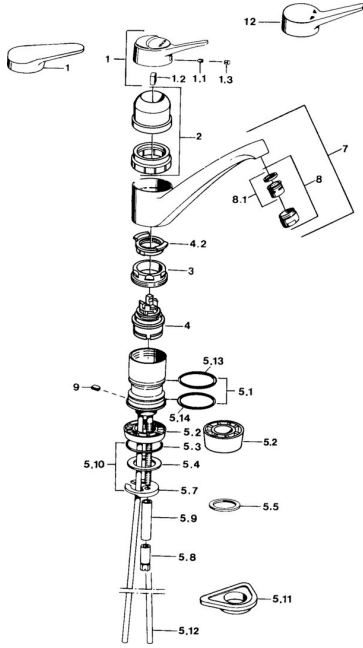

Ersatzteile

SP01142102

	Name	Art.-Nr.
1	Hebel, (-2004) Chrom	59901882
1	Hebel Weiss Ausgelaufen	5990188282
1.1	Schraube, M5x8, SW2.5	59904755
1.2	Kunststoffadapter	59904778
1.3	Blindstopfen, hot/cold	59906705
2	Abdeckkappe Weiss Ausgelaufen	59910746
2	Abdeckkappe Mocca Ausgelaufen	59910745
2	Abdeckkappe Chrom Ausgelaufen	59910744
3	Befestigungsschraube, M50x1, SW45	59904890
4	Kartusche, 4,8 eco	59904601
4.2	Warmwasser Begrenzer	59904759
5.1	Dichtungskit	59904891
5.2	Sockel Chrom Ausgelaufen	59910335
5.3	O-Ring, 42x3.5	59904764
5.4	Dichtung, 48x33.5x2	59902283
5.5	Gleitring	59904893
5.6	Schraube, R1 Ausgelaufen	59904894
5.7	Befestigungsplatte	59904765
5.10	Befestigungssatz	59910749
5.11	PVC-Befestigungsplatte	59910008
5.12	Anschlussrohr Ausgelaufen	59910629
5.13	Dichtung, 40.3x6	59911387
5.14	O-Ring, 47.22x3.53 Ausgelaufen	59911386
8	Luftsprudler, M24x1 A Weiss Ausgelaufen	59905419
8	Luftsprudler, M24x1 Mocca Ausgelaufen	59904998
8	Luftsprudler, M24x1 STD HC A Chrom	59902366
8.1	Luftsprudler, M22/24 A	59902081
9	Halter Ausgelaufen	59905690