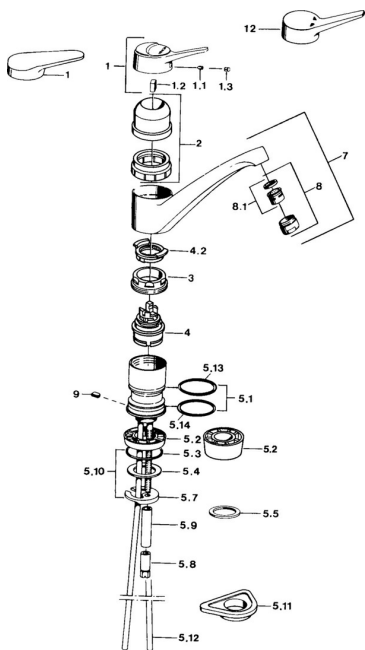

EAN: 4015474640757
static.hansa.com/0114210282

Náhradní díly

SP01142102

	Název	Kód
1	Páka, (-2004) Chrom	59901882
1	Páka Bílá Ukončeno	5990188282
1.1	Šroub, M5x8, SW2.5	59904755
1.2	Kluzné pouzdro (osazené)	59904778
1.3	Plug, hot/cold	59906705
2	Krytka Bílá Ukončeno	59910746
2	Krytka Moka Ukončeno	59910745
2	Krytka Chrom Ukončeno	59910744
3	Upevňovací šroub, M50x1, SW45	59904890
4	Kartuše, 4,8 eco	59904601
4.2	Hot water limiter	59904759
5.1	Těsnící sada	59904891
5.2	Socket Chrom Ukončeno	59910335
5.3	O-kroužek, 42x3.5	59904764
5.4	Těsnění, 48x33.5x2	59902283
5.5	Kroužek	59904893
5.6	Šroub, R1 Ukončeno	59904894
5.7	Upevňovací deska	59904765
5.10	Upevňovací set	59910749
5.11	Upevňovací destička	59910008
5.12	Šroubení Ukončeno	59910629
5.13	Těsnění, 40.3x6	59911387
5.14	O-kroužek, 47.22x3.53 Ukončeno	59911386
8	Aerator, M24x1 A Bílá Ukončeno	59905419
8	Aerator, M24x1 Moka Ukončeno	59904998
8	Aerator, M24x1 STD HC A Chrom	59902366
8.1	Aerator, M22/24 A	59902081
9	Retainer Ukončeno	59905690