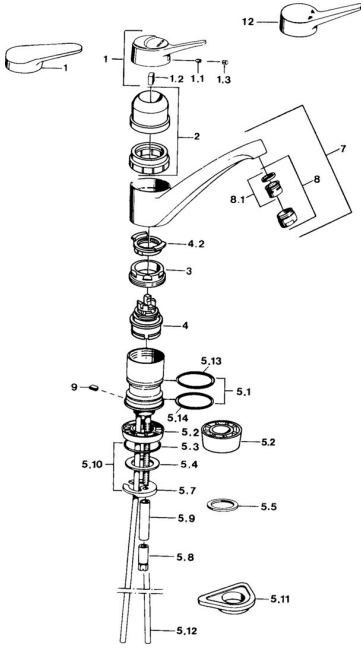

EAN: 4015474641389
static.hansa.com/01142102

Reserveonderdelen

SP01142102

	Naam	Code
1	Hendel, (-2004) Chroom	59901882
1	Hendel Wit Stopgezet	5990188282
1.1	Schroef, M5x8, SW2.5	59904755
1.2	Joint klassiek uitloop	59904778
1.3	Plug, hot/cold	59906705
2	Kap Wit Stopgezet	59910746
2	Kap Mokka Stopgezet	59910745
2	Kap Chroom Stopgezet	59910744
3	Bevestigingsschroeven, M50x1, SW45	59904890
4	Binnenwerk, 4,8 eco	59904601
4.2	Hot water limiter	59904759
5.1	Dichting	59904891
5.2	Socket Chroom Stopgezet	59910335
5.3	O-ring, 42x3.5	59904764
5.4	Dichting, 48x33.5x2	59902283
5.5	Glijring wit	59904893
5.6	Schroef, R1 Stopgezet	59904894
5.7	Fixing plate	59904765
5.10	Bevestigingsset	59910749
5.11	Verstevigingsplaat	59910008
5.12	Koppelingsbuisdeel] Stopgezet	59910629
5.13	Dichting, 40.3x6	59911387
5.14	O-ring, 47.22x3.53 Stopgezet	59911386
8	Mousseur, M24x1 A Wit Stopgezet	59905419
8	Mousseur, M24x1 Mokka Stopgezet	59904998
8	Mousseur, M24x1 STD HC A Chroom	59902366
8.1	Mousseur, M22/24 A	59902081
9	Retainer Stopgezet	59905690