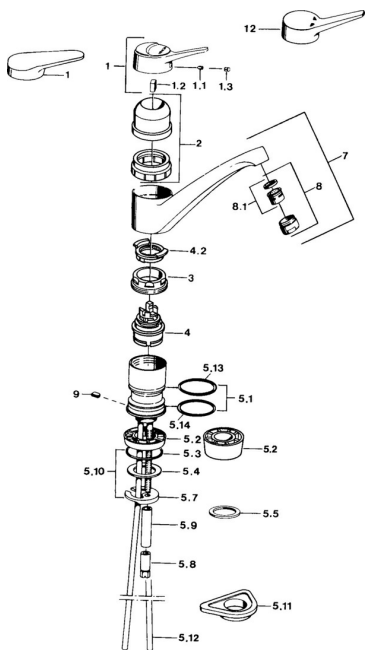

EAN: 4015474641389
static.hansa.com/01142102

Parti di ricambio

SP01142102

	Nome	Codice
1	Leva, (-2004) Cromo	59901882
1	Leva Bianco Fuori produzione	5990188282
1.1	Screw, M5x8, SW2.5	59904755
1.2	Adattatore	59904778
1.3	Tappo, hot/cold	59906705
2	Cappuccio Bianco Fuori produzione	59910746
2	Cappuccio Moka Fuori produzione	59910745
2	Cappuccio Cromo Fuori produzione	59910744
3	Viti di fissaggio, M50x1, SW45	59904890
4	Cartuccia, 4.8 eco	59904601
4.2	Hot water limiter	59904759
5.1	Kit di guarnizione	59904891
5.2	Socket Cromo Fuori produzione	59910335
5.3	O-ring, 42x3.5	59904764
5.4	Giunto, 48x33.5x2	59902283
5.5	Anello glassato	59904893
5.6	Screw, R1 Fuori produzione	59904894
5.7	Fixing plate	59904765
5.10	Set di fissaggio	59910749
5.11	Base per fissaggio	59910008
5.12	Tubo di accoppiamento Fuori produzione	59910629
5.13	Giunto, 40.3x6	59911387
5.14	O-ring, 47.22x3.53 Fuori produzione	59911386
8	Aeratore, M24x1 A Bianco Fuori produzione	59905419
8	Aeratore, M24x1 Moka Fuori produzione	59904998
8	Aeratore, M24x1 STD HC A Cromo	59902366
8.1	Aeratore, M22/24 A	59902081
9	Retainer Fuori produzione	59905690