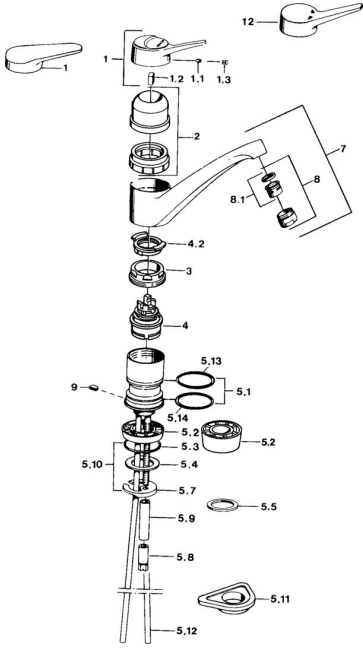

EAN: 4015474641389
static.hansa.com/01142102

Pièces de rechange

SP01142102

	Nom	Code
1	Levier, (-2004) Chrome	59901882
1	Levier Blanc Arrêté	5990188282
1.1	Vis, M5x8, SW2.5	59904755
1.2	Kit de joints pour bec	59904778
1.3	Bouchon cache trou, hot/cold	59906705
2	Chape Blanc Arrêté	59910746
2	Chape Mocca Arrêté	59910745
2	Chape Chrome Arrêté	59910744
3	Vis, M50x1, SW45	59904890
4	Cartouche, 4.8 eco	59904601
4.2	Hot water limiter	59904759
5.1	Set de fixation pour bec	59904891
5.2	Socket Chrome Arrêté	59910335
5.3	Joint, 42x3.5	59904764
5.4	Joint, 48x33.5x2	59902283
5.5	Bague glissante	59904893
5.6	Vis, R1 Arrêté	59904894
5.7	Fixing plate	59904765
5.10	Ensemble de fixation	59910749
5.11	Plaque de fixation	59910008
5.12	Tuyau de raccordement Arrêté	59910629
5.13	Joint, 40.3x6	59911387
5.14	Joint, 47.22x3.53 Arrêté	59911386
8	Aérateur, M24x1 A Blanc Arrêté	59905419
8	Aérateur, M24x1 Mocca Arrêté	59904998
8	Aérateur, M24x1 STD HC A Chrome	59902366
8.1	Aérateur, M22/24 A	59902081
9	Retainer Arrêté	59905690