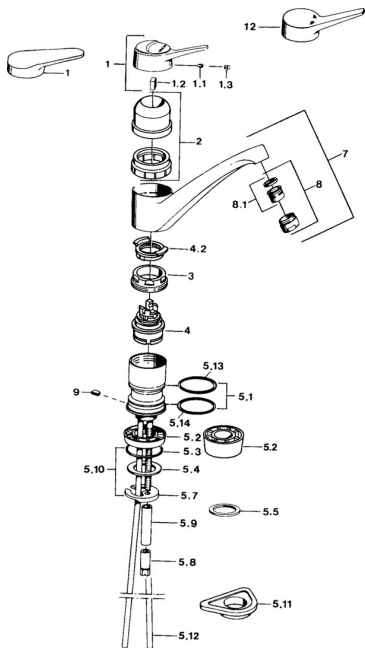

## Náhradní díly

### SP01142102

	Název	Kód
1	Páka, (-2004) Chrom	59901882
1	Páka Bílá <b>Ukončeno</b>	5990188282
1.1	Šroub, M5x8, SW2.5	59904755
1.2	Kluzné pouzdro (osazené)	59904778
1.3	Plug, hot/cold	59906705
2	Krytka Bílá <b>Ukončeno</b>	59910746
2	Krytka Moka <b>Ukončeno</b>	59910745
2	Krytka Chrom <b>Ukončeno</b>	59910744
3	Upevňovací šroub, M50x1, SW45	59904890
4	Kartuše, 4,8 eco	59904601
4.2	Hot water limiter	59904759
5.1	Těsnící sada	59904891
5.2	Socket Chrom <b>Ukončeno</b>	59910335
5.3	O-kroužek, 42x3.5	59904764
5.4	Těsnění, 48x33.5x2	59902283
5.5	Kroužek	59904893
5.6	Šroub, R1 <b>Ukončeno</b>	59904894
5.7	Upevňovací deska	59904765
5.10	Upevňovací set	59910749
5.11	Upevňovací destička	59910008
5.12	Šroubení <b>Ukončeno</b>	59910629
5.13	Těsnění, 40.3x6	59911387
5.14	O-kroužek, 47.22x3.53 <b>Ukončeno</b>	59911386
8	Aerator, M24x1 A Bílá <b>Ukončeno</b>	59905419
8	Aerator, M24x1 Moka <b>Ukončeno</b>	59904998
8	Aerator, M24x1 STD HC A Chrom	59902366
8.1	Aerator, M22/24 A	59902081
9	Retainer <b>Ukončeno</b>	59905690