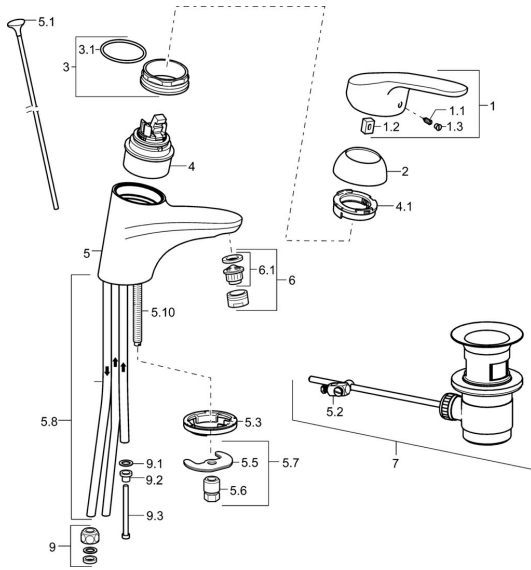

EAN: 4015474271173
static.hansa.com/01131186

Reserveonderdelen

SP01131183

	Naam	Code
1	Lange hendel, L=138 Chroom	01880076
1	Hendel, L=93 mm Chroom	01880083
1.1	Schroef, M5x8, SW2.5	59904755
1.2	Joint klassiek uitloop	59904778
1.3	Sierdop Grijs	59912112
2	Kap Chroom	59912638
3	Schroefoog, M50x1, SW45	59904775
3.1	O-ring, d 43x2.5	59911166
4	Binnenwerk, 4,8 eco	59904601
4.1	Hot water limiter	59904759
5.1	Trekstang Chroom	59914053
5.2	Gewrichtstuk	59904624
5.3	Wasser	59914591
5.5	Fixing plate	59904765
5.6	Schroef, M8x1, SW13	59904766
5.7	Bevestigingsset	59910749
5.8	Pijp Stopgezet	59911173
5.10	Bevestigingsschroeven, M8x1, L=140	59912474
6	Mousseur, M24x1 A, low pressure Chroom	59902692
6.1	Mousseur, M22/24, ND	59901553
7	Wastegarnituur Chroom	59904620
9	Montage moer	59904969
9.1	Dichting, 14.9x8.5x1	59902352
9.2	Dichting, 10x8	59902272
9.3	Slangen	59902151