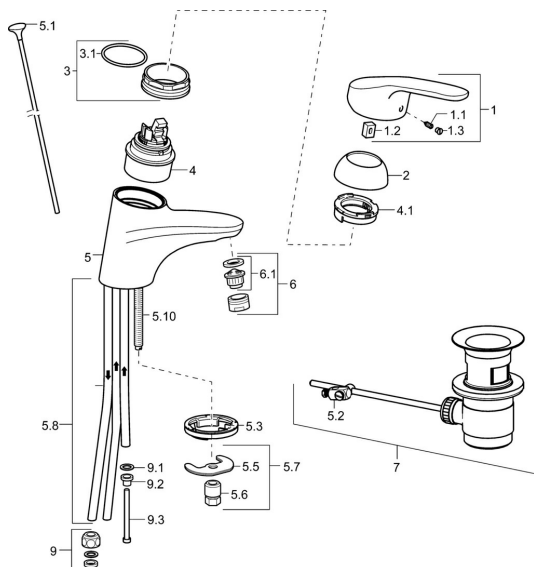

## Parti di ricambio

### SP01131183

	Nome	Codice
1	Leva lunga, L=138 Cromo	01880076
1	Leva, L=93 mm Cromo	01880083
1.1	Screw, M5x8, SW2.5	59904755
1.2	Adattatore	59904778
1.3	Tappo Grigio	59912112
2	Cappuccio Cromo	59912638
3	Vite eye, M50x1, SW45	59904775
3.1	O-ring, d 43x2.5	59911166
4	Cartuccia, 4,8 eco	59904601
4.1	Hot water limiter	59904759
5.1	Asta saltarello Cromo	59914053
5.2	Snodo	59904624
5.3	Rondella	59914591
5.5	Fixing plate	59904765
5.6	Screw, M8x1, SW13	59904766
5.7	Set di fissaggio	59910749
5.8	Pipe <b>Fuori produzione</b>	59911173
5.10	Viti di fissaggio, M8x1, L=140	59912474
6	Aereatore, M24x1 A, low pressure Cromo	59902692
6.1	Aereatore, M22/24, ND	59901553
7	Scarico a saltarello Cromo	59904620
9	Raccordo dado	59904969
9.1	Kit di guarnizione, 14.9x8.5x1	59902352
9.2	Kit di guarnizione, 10x8	59902272
9.3	Tubo flessibile	59902151