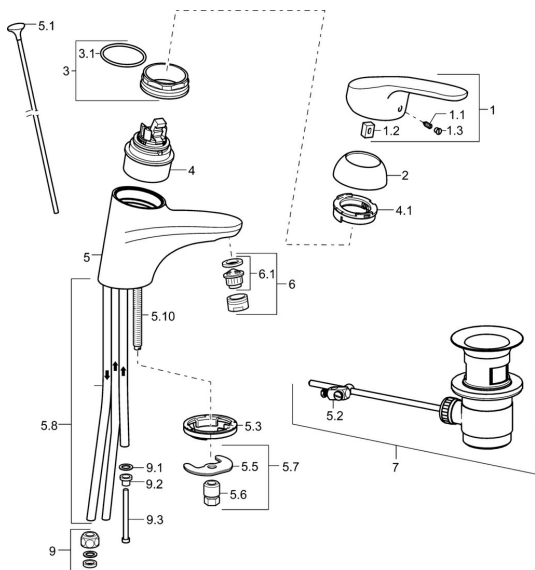

EAN: 4015474271173
static.hansa.com/01131186
Náhradní díly

SP01131183

	Název	Kód
1	Dlouhá páka, L=138 Chrom	01880076
1	Páka, L=93 mm Chrom	01880083
1.1	Šroub, M5x8, SW2.5	59904755
1.2	Kluzné pouzdro (osazené)	59904778
1.3	Záslepka Šedá	59912112
2	Krytka Chrom	59912638
3	Oční šroub, M50x1, SW45	59904775
3.1	O-kroužek, d 43x2.5	59911166
4	Kartuše, 4,8 eco	59904601
4.1	Hot water limiter	59904759
5.1	Ovládací táhlo vypouštěcího ventilu Chrom	59914053
5.2	Spojovací díl táhel	59904624
5.3	Těsnění	59914591
5.5	Upevňovací deska	59904765
5.6	Šroub, M8x1, SW13	59904766
5.7	Upevňovací set	59910749
5.8	Roura Ukončeno	59911173
5.10	Upevňovací šroub, M8x1, L=140	59912474
6	Aerator, M24x1 A, low pressure Chrom	59902692
6.1	Aerator, M22/24, ND	59901553
7	Vypouštěcí ventil Chrom	59904620
9	Montáž matice	59904969
9.1	Těsnící sada, 14.9x8.5x1	59902352
9.2	Těsnící sada, 10x8	59902272
9.3	Hadice	59902151