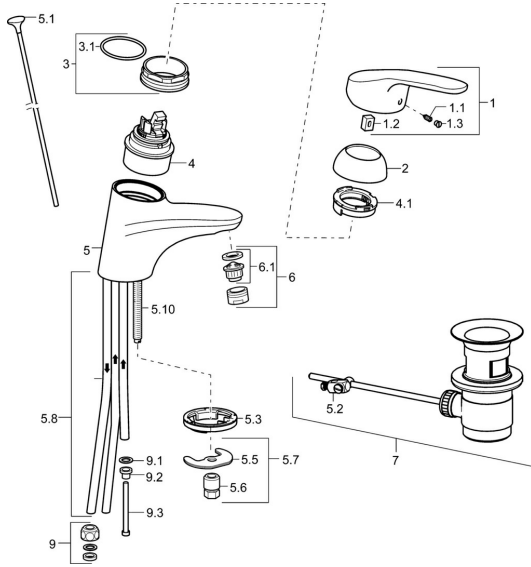

EAN: 4015474271166
static.hansa.com/01131183

Reserveonderdelen

SP01131183

	Naam	Code
1	Lange hendel, L=138 Chroom	01880076
1	Hendel, L=93 mm Chroom	01880083
1.1	Schroef, M5x8, SW2.5	59904755
1.2	Joint klassiek uitloop	59904778
1.3	Sierdop Grijs	59912112
2	Kap Chroom	59912638
3	Schroefoog, M50x1, SW45	59904775
3.1	O-ring, d 43x2.5	59911166
4	Binnenwerk, 4,8 eco	59904601
4.1	Hot water limiter	59904759
5.1	Trekstang Chroom	59914053
5.2	Gewichtstuk	59904624
5.3	Wasser	59914591
5.5	Fixing plate	59904765
5.6	Schroef, M8x1, SW13	59904766
5.7	Bevestigingsset	59910749
5.8	Pijp Stopgezet	59911173
5.10	Bevestigingsschroeven, M8x1, L=140	59912474
6	Mousseur, M24x1 A, low pressure Chroom	59902692
6.1	Mousseur, M22/24, ND	59901553
7	Wastegarnituur Chroom	59904620
9	Montage moer	59904969
9.1	Dichting, 14.9x8.5x1	59902352
9.2	Dichting, 10x8	59902272
9.3	Slangen	59902151