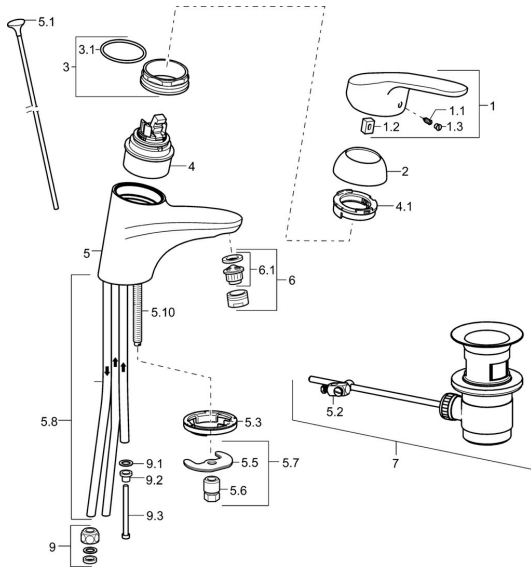

EAN: 4015474271166
static.hansa.com/01131183

Parti di ricambio

SP01131183

	Nome	Codice
1	Leva lunga, L=138 Cromo	01880076
1	Leva, L=93 mm Cromo	01880083
1.1	Screw, M5x8, SW2.5	59904755
1.2	Adattatore	59904778
1.3	Tappo Grigio	59912112
2	Cappuccio Cromo	59912638
3	Vite eye, M50x1, SW45	59904775
3.1	O-ring, d 43x2.5	59911166
4	Cartuccia, 4,8 eco	59904601
4.1	Hot water limiter	59904759
5.1	Asta saltarello Cromo	59914053
5.2	Snodo	59904624
5.3	Rondella	59914591
5.5	Fixing plate	59904765
5.6	Screw, M8x1, SW13	59904766
5.7	Set di fissaggio	59910749
5.8	Pipe Fuori produzione	59911173
5.10	Viti di fissaggio, M8x1, L=140	59912474
6	Aereatore, M24x1 A, low pressure Cromo	59902692
6.1	Aereatore, M22/24, ND	59901553
7	Scarico a saltarello Cromo	59904620
9	Raccordo dado	59904969
9.1	Kit di guarnizione, 14.9x8.5x1	59902352
9.2	Kit di guarnizione, 10x8	59902272
9.3	Tubo flessibile	59902151