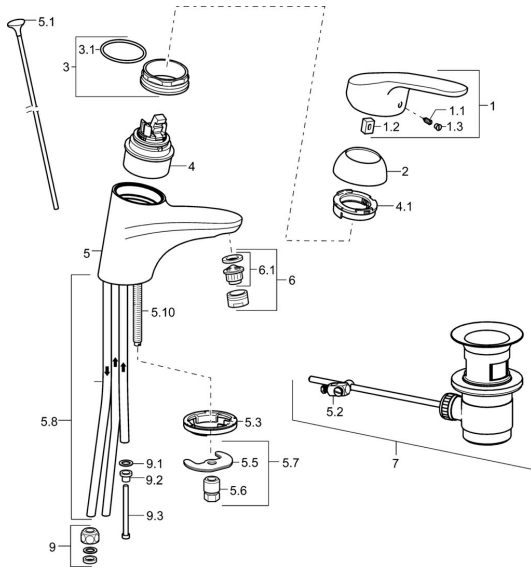

## Pièces de rechange

### SP01131183

	Nom	Code
1	Levier long, L=138 Chrome	01880076
1	Levier, L=93 mm Chrome	01880083
1.1	Vis, M5x8, SW2.5	59904755
1.2	Kit de joints pour bec	59904778
1.3	Capuchon Gris	59912112
2	Chape Chrome	59912638
3	Vis Loop, M50x1, SW45	59904775
3.1	Joint, d 43x2.5	59911166
4	Cartouche, 4.8 eco	59904601
4.1	Hot water limiter	59904759
5.1	Tirette de vidage Chrome	59914053
5.2	Joint	59904624
5.3	Bague	59914591
5.5	Fixing plate	59904765
5.6	Vis, M8x1, SW13	59904766
5.7	Ensemble de fixation	59910749
5.8	Tuyau <b>Arrêté</b>	59911173
5.10	Vis, M8x1, L=140	59912474
6	Aérateur, M24x1 A, low pressure Chrome	59902692
6.1	Aérateur, M22/24, ND	59901553
7	Vidage Chrome	59904620
9	Écrou du raccord	59904969
9.1	Set de fixation pour bec, 14.9x8.5x1	59902352
9.2	Set de fixation pour bec, 10x8	59902272
9.3	Tuyau	59902151